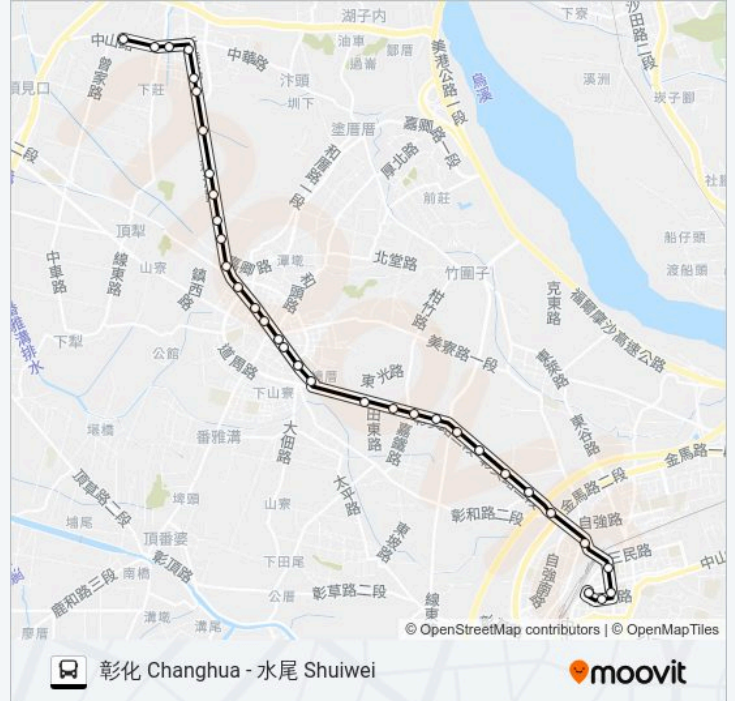

嘉犁 Jiali

鐵山里 Tieshan Village

富王社區 Fuwang Community

新東 Xindong

新庄子 Xinzhuangzi

詔安厝 Zhao-Ancuo

民生社區 Minsheng Community

過溝子 Guogouzi

民生國小 Minsheng Elementary School

市公所 City Office

中小企銀 Taiwan Business Bank

彰化 Changhua

方向: 水尾 Shuiwei

32 站

[查看服務時間表](#)

彰化 Changhua