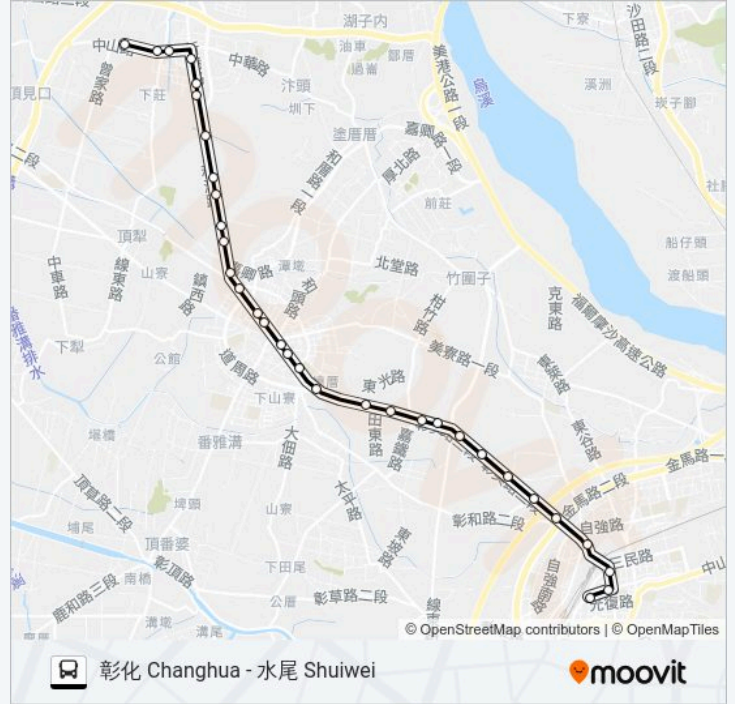

巴士6906的服務時間表

往水尾 Shuiwei方向的時間表

星期日	06:30 - 22:05
星期一	06:30 - 22:05
星期二	06:30 - 22:05
星期三	06:30 - 22:05
星期四	06:30 - 22:05
星期五	06:30 - 22:05
星期六	06:30 - 22:05

巴士6906的資訊

方向: 水尾 Shuiwei

站點數量: 32

行車時間: 20 分

途經車站:

紅瓦厝 Hongmaocuo

連美工廠 Lianmei Factory

加油站前 Gas Station

市場前 Market

幼稚園前 Kindergarten

泉州村 Quanzhou Village

水尾 Shuiwei

你可以在moovitapp.com下載巴士6906的PDF服務時間表和線路圖。使用Moovit 應用程式查詢高雄市 Kaohsiung City 的巴士到站時間、列車時刻表以及公共交通出行指南。

© 2024 Moovit - 保留所有權利