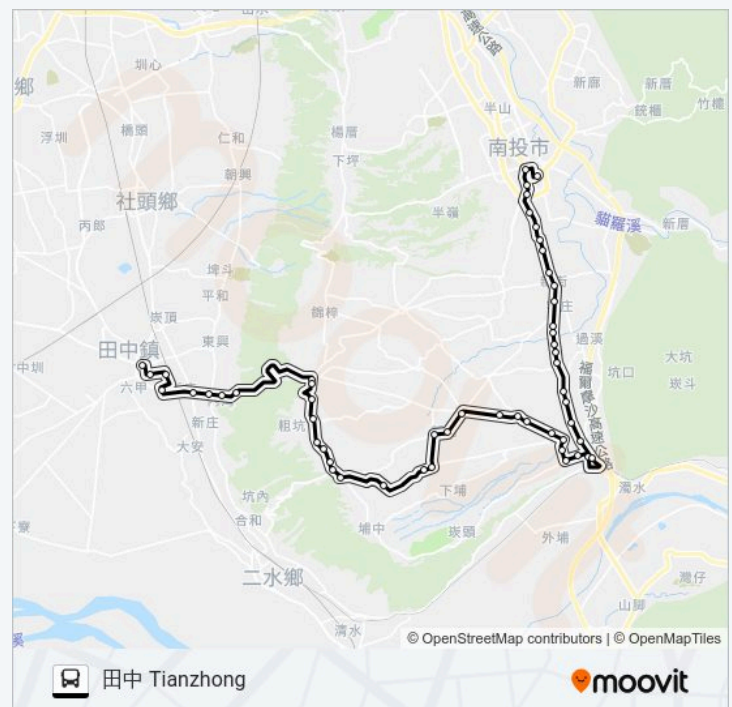

董門巷 Dongmen Ln.

中正村 Zhongzheng Village

老人會館 Elder People Activity Hall

名松路口 Mingsong Rd. Intersection

瀟雅埔 Nanyabu

中山村 Zhongshan Village

二重埔溪 Erzhongpuxi

二重埔 Erzhongpu

往田中 Tianzhong方向的時間表

星期日	07:15 - 12:50
星期一	07:15 - 12:50
星期二	07:15 - 12:50
星期三	07:15 - 12:50
星期四	07:15 - 12:50
星期五	07:15 - 12:50
星期六	07:15 - 12:50

巴士6928A的資訊

方向: 田中 Tianzhong

站點數量: 53

行車時間: 58 分

途經車站:

十字路 Shizi Rd.