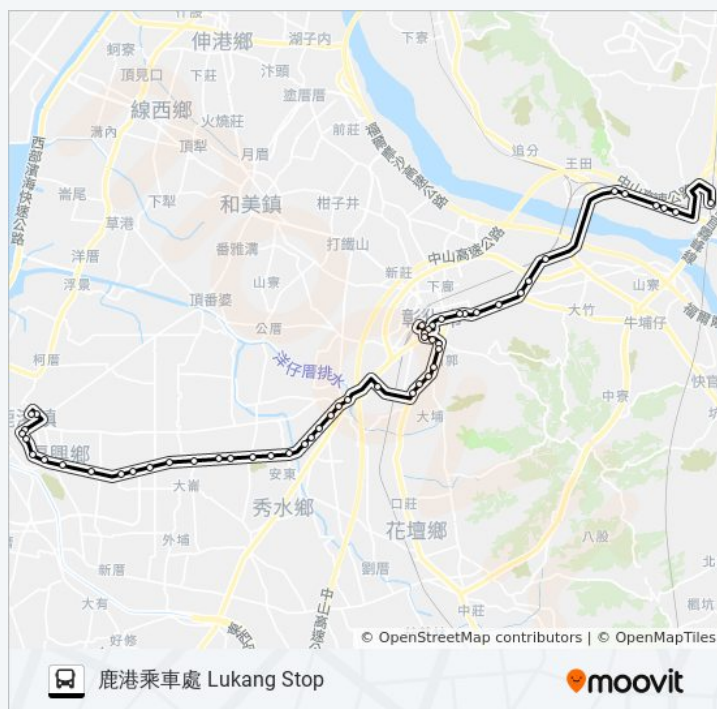

### 巴士6933A的資訊

方向: 鹿港乘車處 Lukang Stop

站點數量: 52

行車時間: 49 分

途經車站:

南安里 Nan-An Village

安溪村 Anxi Village

市鄉界 Shixiangjie