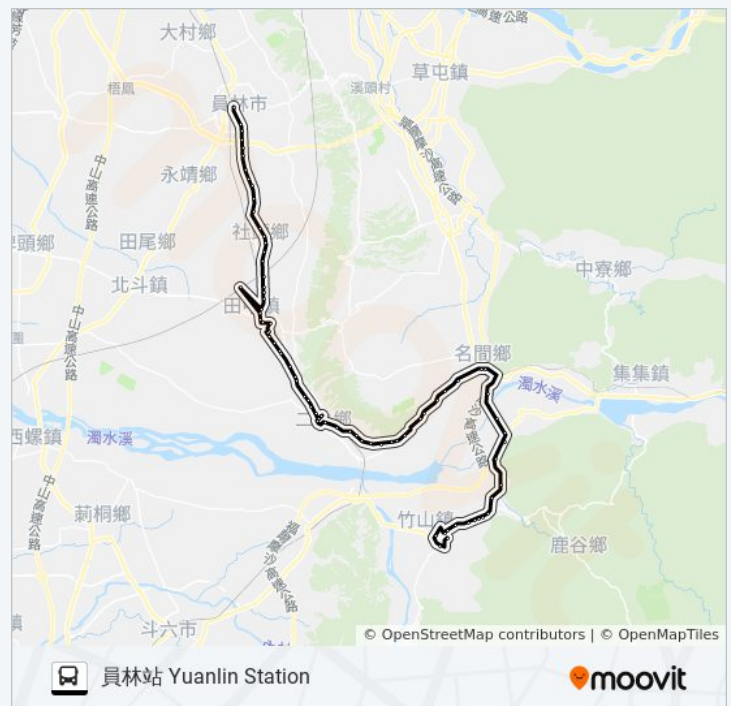

巴士6701的資訊

方向: 高鐵彰化站 High Speed Rail Changhua Station

站點數量: 56

行車時間: 31 分

途經車站:

龍仔頭 Longzitou

水門 Shuimen

源泉派出所 Yuanquan Police Station