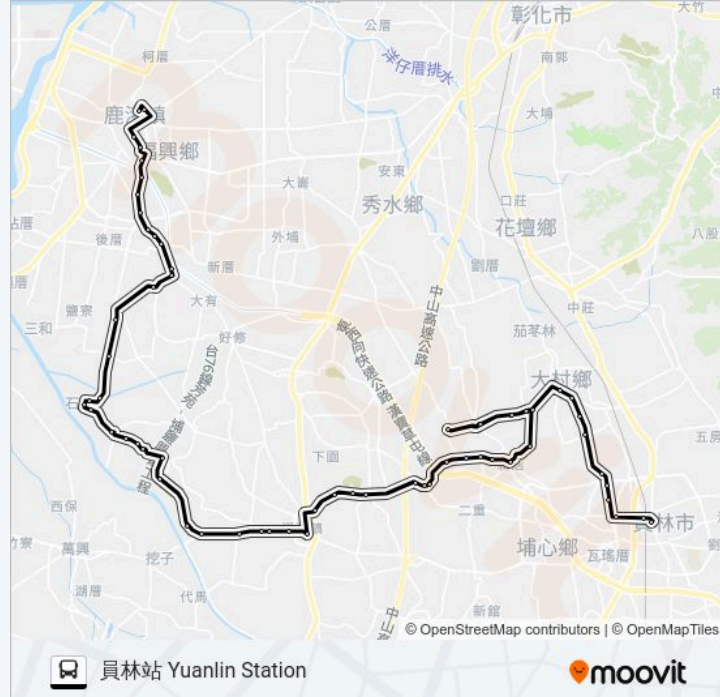

西斗車員 Xidoucheyuan

斗車員 Doucheyuan

東斗車員 Dongdoucheyuan

新水 Xinshui

朴鼎金 Pudingjin

外四塊厝 Waisikuaicuo

四塊厝 Sikuaicuo

北勢里 Beishi Village

田中央 Tianzhongyang

育大 Yuda

西門 Ximen

溪湖站 Xihu Station

湖東國小 Hudong Elementary School

溪湖高中 National Hsi-Hu Senior High School

三山國王 Sanshanguowang

三塊厝 Sankuaicuo

竹圍 Zhuwei

梧鳳 Wufeng

梧鳳國小 Wufeng Elementary School

菜寮 Cailiao

埤腳 Pijiao

埤霞 Pixia

埤霞村 Pixia Village

五通宮 Wutong Temple

下貢旗 Xiagongqi

中貢旗 Zhonggongqi

南貢旗 Nangongqi

大西國小 Daxi Elementary School

大崙 Dalun

大西國小 Daxi Elementary School

南貢旗 Nangongqi

中貢旗 Zhonggongqi