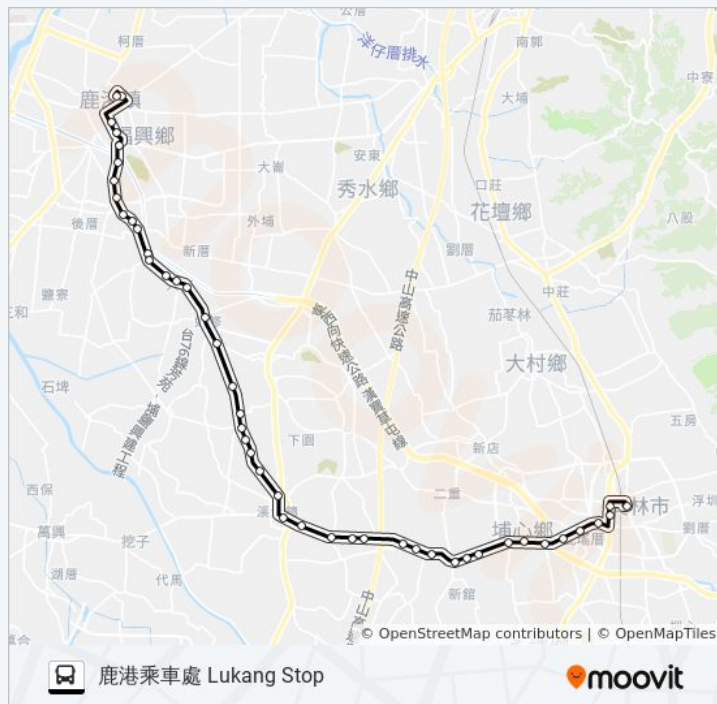

埔鹽 Puyan

好修 Hauxiu

東大有 Dongdayou

竹頭角 Zhutoujiao

大有 Dayou

下庄仔 Xiazhuangzi

蘆厝 Lucuo

社尾橋 Shewei Bridge

菜園腳 Caiyuanjiao

教會前 Church

下西勢 Xiaxishi

西勢 Xishi

西勢國小 Sishih Elementary School

巴士6705的資訊

方向: 鹿港乘車處 Lukang Stop

站點數量: 45

行車時間: 38 分

途經車站:

地藏王廟 Dicangwang Temple

中學前 Zhongxueqian

市場前 Market

鹿基醫院 Changhua Christian Hospital Lukang Branch

鹿港乘車處 Lukang Stop

你可以在moovitapp.com下載巴士6705的PDF服務時間表和線路圖。使用 [Moovit 應用程式](#) 查詢高雄市 Kaohsiung City的巴士到站時間、列車時刻表以及公共交通出行指南。