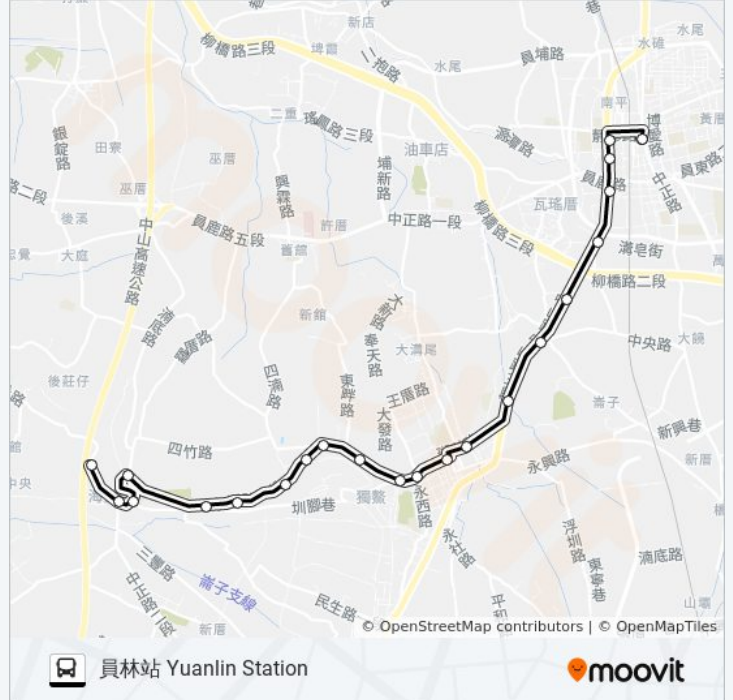

巴士6706的服務時間表

往員林站 Yuanlin Station方向的時間表

星期日	06:50 - 18:50
星期一	06:50 - 18:50
星期二	06:50 - 18:50
星期三	06:50 - 18:50
星期四	06:50 - 18:50
星期五	06:50 - 18:50
星期六	06:50 - 18:50

巴士6706的資訊

方向: 員林站 Yuanlin Station

站點數量: 22

行車時間: 17 分

途經車站:

方向: 橋仔 Qiaozi

21 站

[查看服務時間表](#)

員林站 Yuanlin Station

莒光站 Juguang Station

員生醫院 Yuansheng Hospital