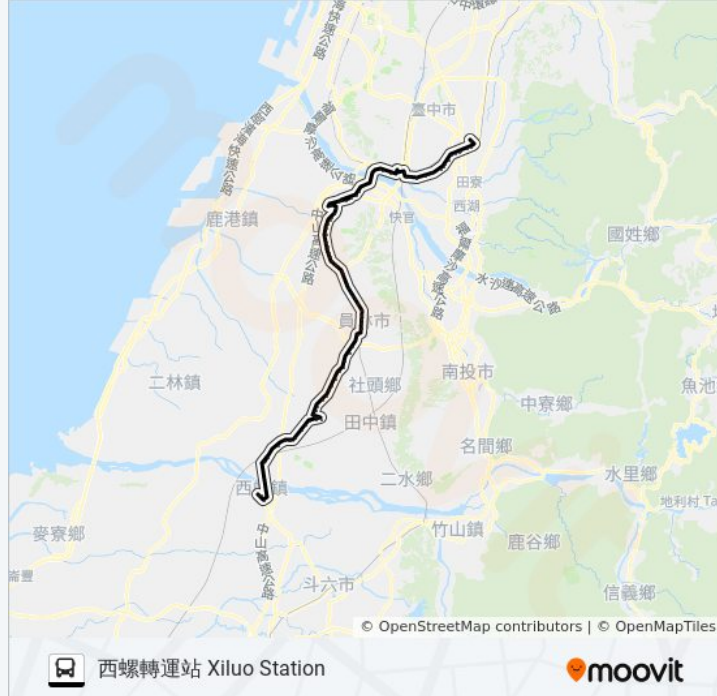

善光寺 Shanguang Temple

成功車站(中山路) Wangtian

國聖國小 Guosheng Elementary School

中庄子(中山路) Zhongzhuang (Zhongshan Rd.)

彰化縣原住民生活館 Changhua County
Indigenous Peoples Activity Center

和調里 Hetiao Village

長順街口 Zhangshun Street Intersection

車路口 Chelukou

員客彰化站 Yuanke Zhanghua Station

彰化縣政府 County Government

彰基醫院 Zhangji

衛生局 Health Bureau

南瑤宮 Nanyao Temple

秀傳醫院 Show Chwan Memorial Hospital

南興里 Nanxing Village

南興國小 Nanxing Elementary School

湳尾 Nanwei

頂口庄 Dingkouzhuang

中口村(口庄) Zhongkou Village(Kouzhuang)

監理站 Motor Vehicles Station

南口村(南口庄) Nankouz Village(Nankouzhuang)

花壇公所 Township Office

花壇 Huatan

橋頭村 Qiaotou Village

金墩 Jindun

中庄 Zhongzhuang

新龍 Xinlong

大橋頭 Daqiaotou

大橋村 Daqiao Village

過溝 Guogou

蓮花池 Lianhua Pool

村上 Cunshang