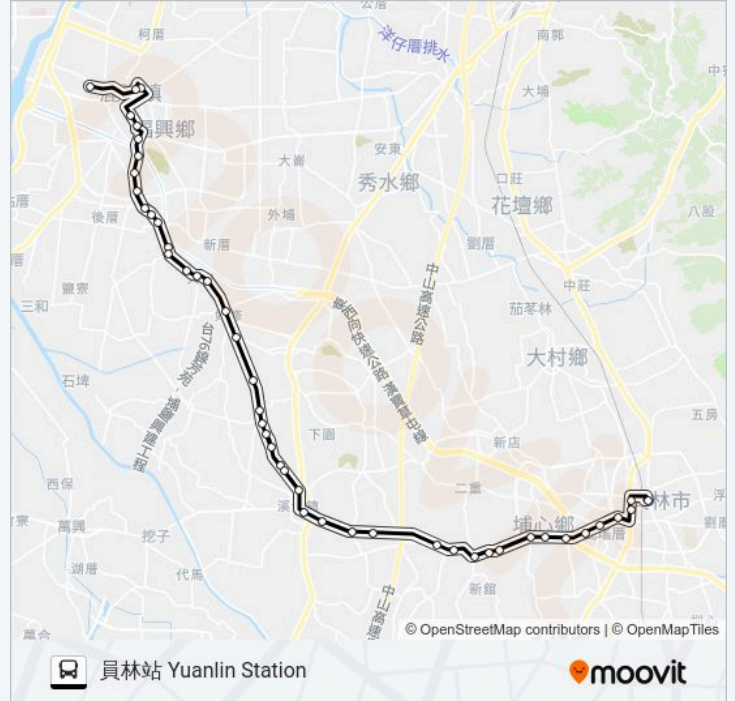

**巴士6705A的服務時間表**

往員林站 Yuanlin Station方向的時間表

星期日	無服務
星期一	17:20
星期二	17:20
星期三	17:20
星期四	17:20
星期五	17:20
星期六	無服務

**巴士6705A的資訊****方向:** 員林站 Yuanlin Station**站點數量:** 31**行車時間:** 36 分**途經車站:**

山寮 Shanliao

孤竹圍 Guzhuwei

頂頂寮 Dingdingliao

西寮 Xiliao

東寮 Dongliao

媽祖廟口 Mazu Temple

溪湖站 Xihu Station

果菜市場 Fruits And Vegetables Market

後溪 Houxi

東溪國小 Dongxi Elementary School

### 方向: 鹿港高中 Lugang Senior High School

47 站

[查看服務時間表](#)

員林站 Yuanlin Station

莒光站 Juguang Station

員生醫院 Yuansheng Hospital

員林橋 Yuanlin Bridge

瓦窯厝 Wayaocuo