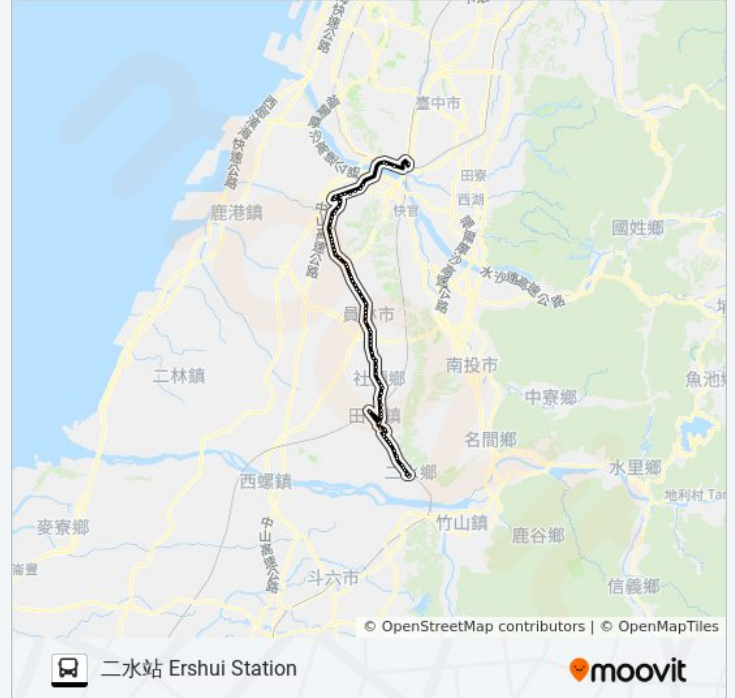

新厝仔 Xincuozi

新雅路 Xingya Road

枋橋頭 Fangqiaotou

下枋橋頭 Xiafang Bridge

北社頭 Beishetou

社頭國中 Shetou Junior High School

廟前 Temple

市場 Market