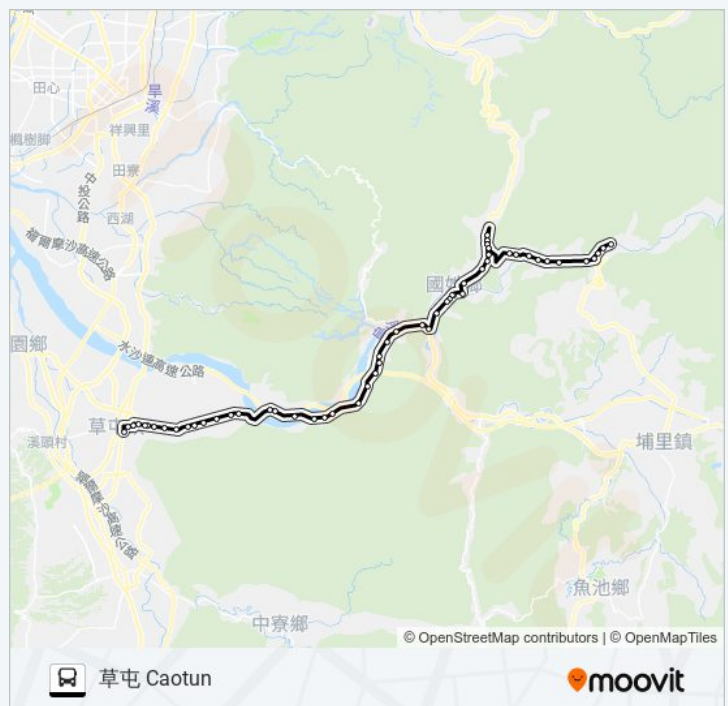

郵局前 Post Office

竹坑口 Zhukengkou

巴士6653的服務時間表

往草屯 Caotun方向的時間表

星期日	06:00 - 16:50
星期一	06:00 - 16:50
星期二	06:00 - 16:50
星期三	06:00 - 16:50
星期四	06:00 - 16:50
星期五	06:00 - 16:50
星期六	06:00 - 16:50

巴士6653的資訊

方向: 草屯 Caotun

站點數量: 57

行車時間: 33 分

途經車站:

柑子林 Ganzilin

福龍園 Fulongyuan

龜溝 Guigou

福龜旅遊中心 Fugui Travel Service Center

福龜 Fugui