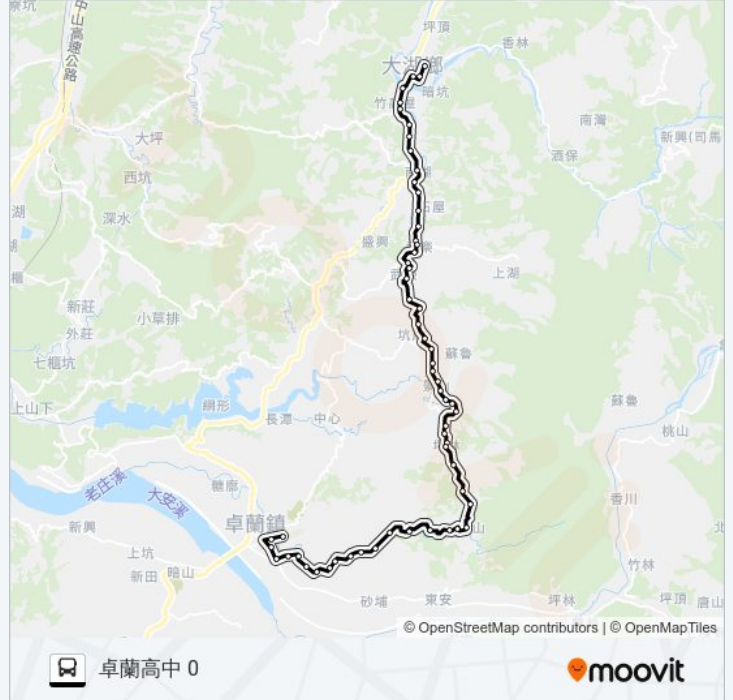

新榮 Xinrong

卓蘭 Zhuolan

卓蘭高中 0

方向: 大湖 Dahu

59 站

[查看服務時間表](#)

卓蘭高中 0

卓蘭 Zhuolan