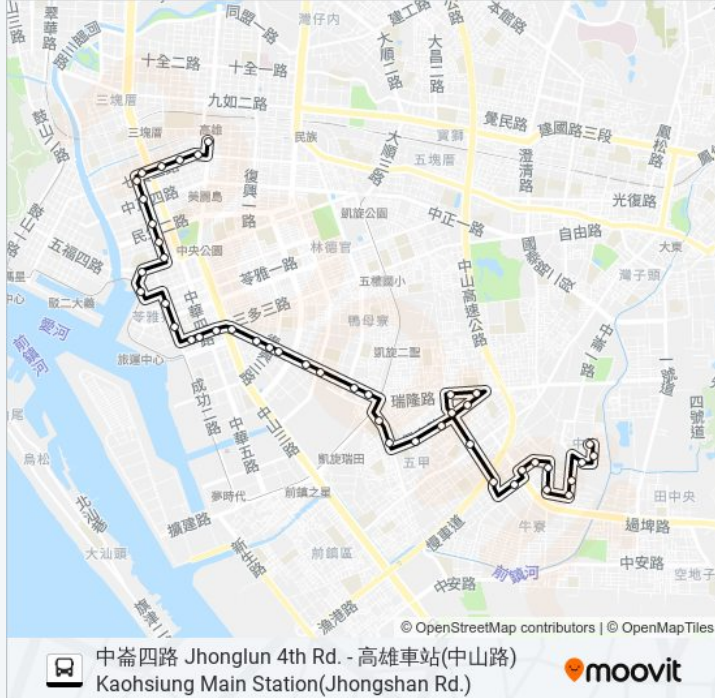

聯勤大樓 聯勤大樓

和平二路口 和平二路口

輕軌籬仔內站(一心一路) 輕軌籬仔內站(一心一路)

瑞祥高中(班超路) 瑞祥高中(班超路)

瑞祥國小 瑞祥國小

南正二路口 南正二路口

公正路口 公正路口

永豐崗山南街口 永豐崗山南街口

保華路口 保華路口

保安公園 保安公園

保雅路 保雅路

保南二路 保南二路

中崙五路 中崙五路

中崙二路二 中崙二路二

中崙四路 中崙四路

方向: 高雄車站(中山路) 高雄車站(中山路)

46 站

[查看服務時間表](#)

中崙四路 中崙四路

中崙一路 中崙一路

中崙二路一 中崙二路一