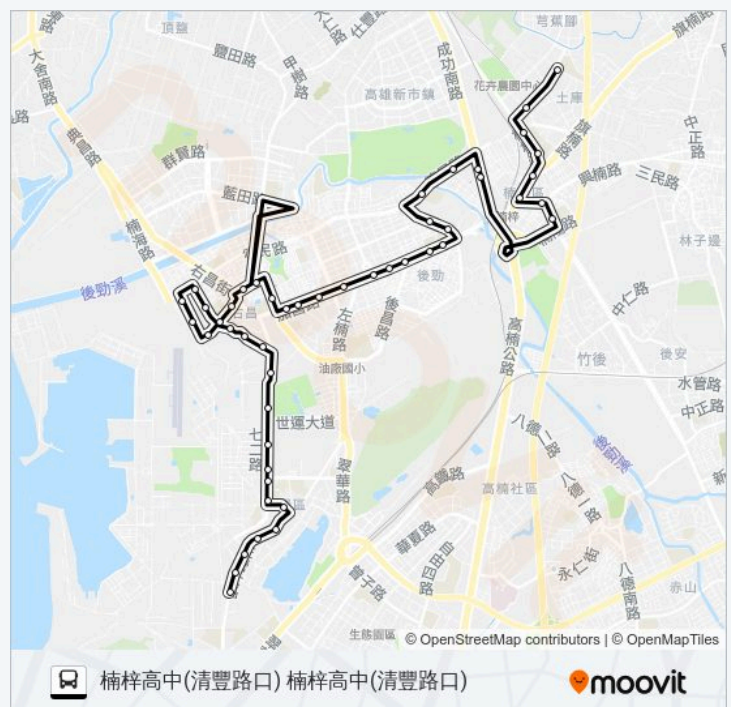

莒光新村(軍校路) Jyuguang New Village(Jyunsiao Rd.)

永康新村 Yongkang New Village

右昌(三山街口) Youchang(Sanshan St. Intersection)

元帥廟 Temple Of the Chief Commander

三山街 Sanshan St.

德民路口(三山街) Demin Rd. Intersection(Sanshan St.)

福興街口 Fusing St. Intersection

久昌街 Jiouchang St.

盛昌街 Chengchang St.

三山街口(盛昌街) Sanshan St. Intersection(Chengchang St.)

右昌國中 Youchang Junior High School

巴士29的服務時間表

往楠梓高中(清豐路口) Nanzih Senior High School(Cingfong Rd Intersection)方向的時間表

星期日	05:45 - 21:20
星期一	05:30 - 21:20
星期二	05:30 - 21:20
星期三	05:30 - 21:20
星期四	05:30 - 21:20
星期五	05:30 - 21:20
星期六	05:45 - 21:20

巴士29的資訊

方向: 楠梓高中(清豐路口) Nanzih Senior High School(Cingfong Rd Intersection)

站點數量: 48

行車時間: 55 分

途經車站:

後昌路(吉昌街口) Houchang Rd.(Jichang St. Intersection)

藍昌路口 Lanchang Rd. Intersection

加宏路口 Jiahong Rd. Intersection

果菜市場 Vegetable & Fruit Market

七號公園 No.7 Park

塑膠廠 Plastics Factory