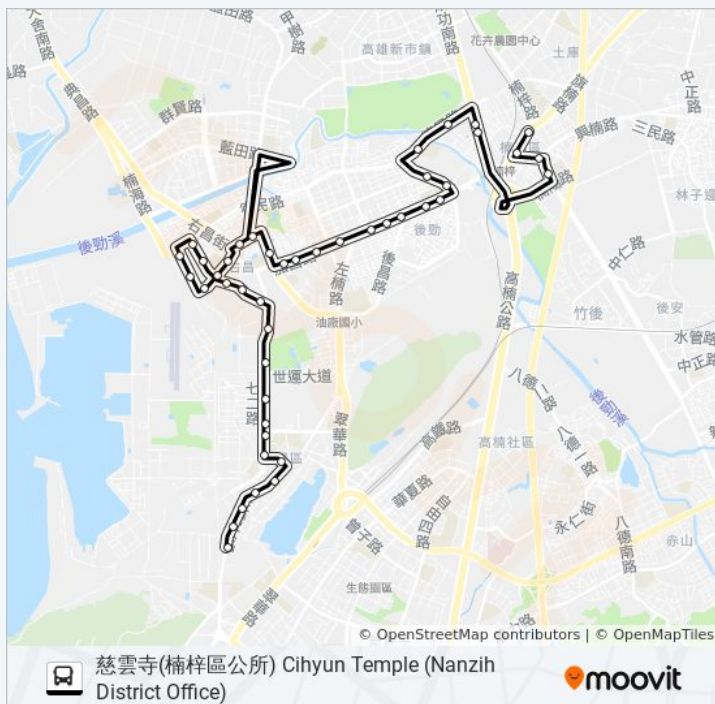

高雄科大(楠梓) 高雄科大(楠梓)

東翠屏里 東翠屏里

監理所(都會公園) 監理所(都會公園)

高楠路 高楠路

捷運都會公園站 捷運都會公園站

### 巴士29區間車的資訊

方向: 慈雲寺(楠梓區公所) 慈雲寺(楠梓區公所)

站點數量: 44

行車時間: 50 分

途經車站:

楠陽國小 楠陽國小

建楠路 建楠路

楠梓火車站 楠梓火車站