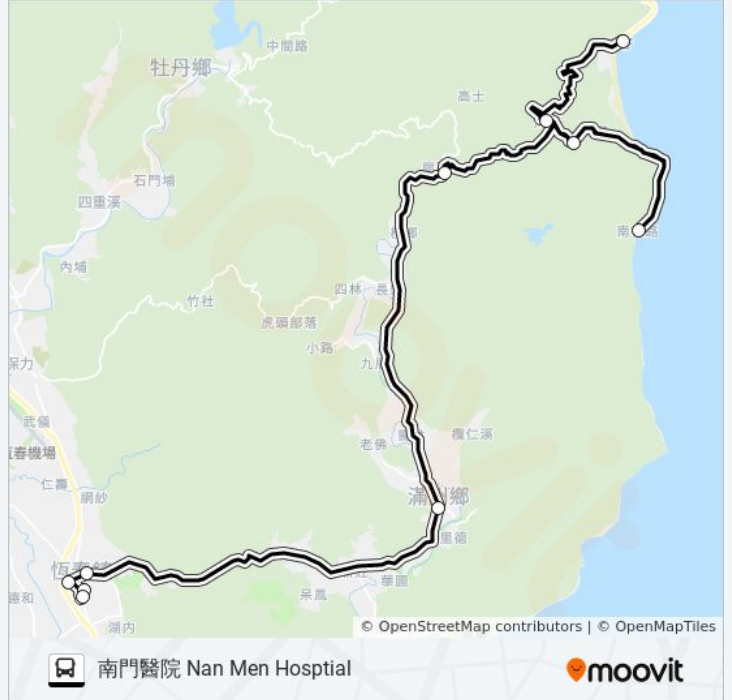

你可以在moovitapp.com下載巴士幸福滿州1路的PDF服務時間表和線路圖。
使用[Moovit 應用程式](#)查詢高雄市 Kaohsiung City的巴士到站時間、列車時刻表以及公共交通出行指南。

[關於Moovit](#) · [MaaS解決方案](#) · [城市列表](#) · [Moovit社群](#)

© 2024 Moovit - 保留所有權利

查看實時到站時間