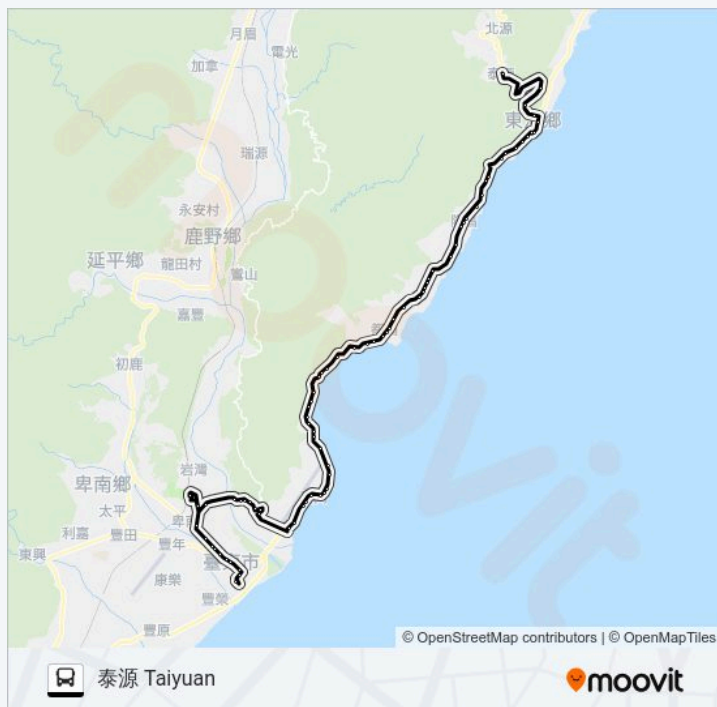

10:30 - 18:30

星期六

10:30 - 18:30

巴士8109的資訊

方向: 泰源 Taiyuan

站點數量: 78

行車時間: 110 分

途經車站: