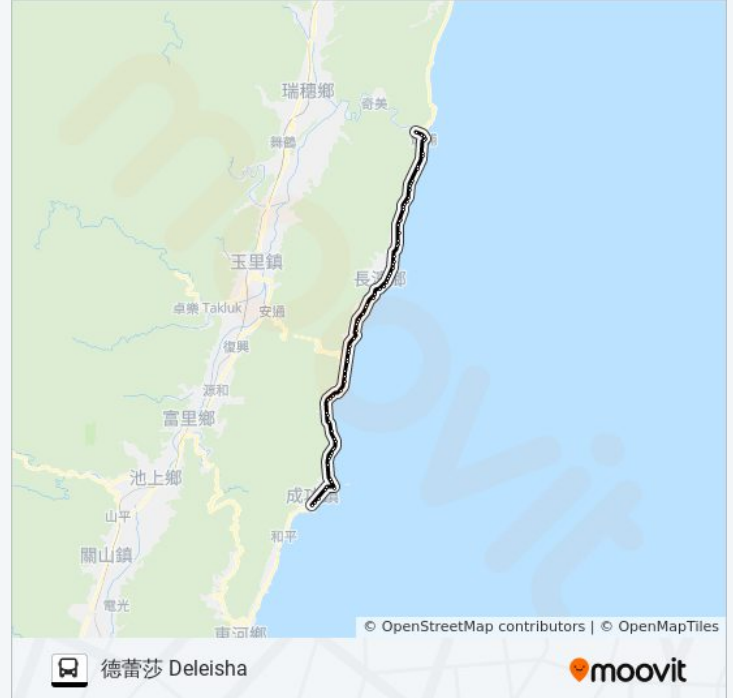

長光 Changguang

城子埔 Chengzipu

北城子埔 Beichengzipu

真柄 Zhenbing

北真柄 Beizhenbing

三間 Sanjian

三間屋 Sanjianwu

北三間屋橋 Beisanjianwu Bridge