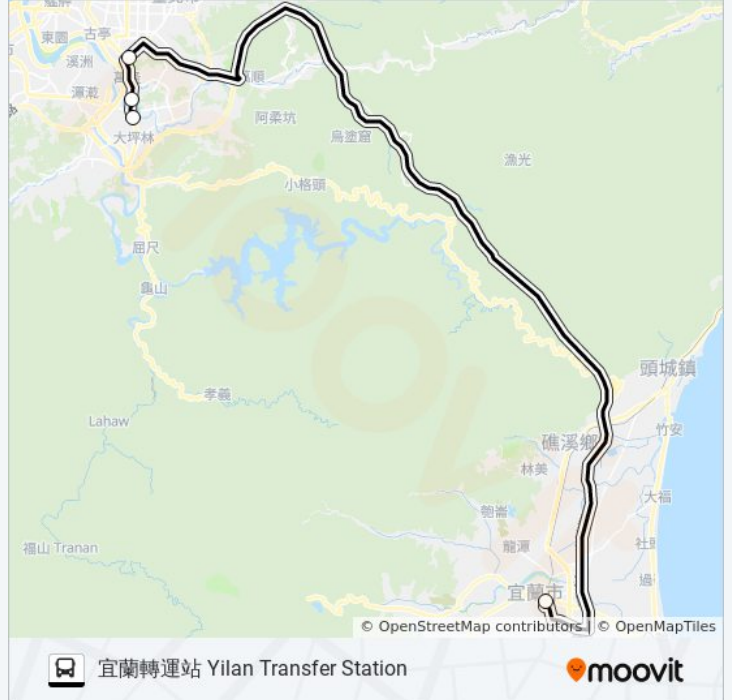

方向: 宜蘭轉運站 Yilan Transfer Station

4 站

[查看服務時間表](#)

捷運大坪林站 Mrt Dapinglin Station

捷運景美站 Mrt Jingmei Station

公館 Gongguan

宜蘭轉運站 Yilan Transfer Station

巴士1665A的服務時間表

往宜蘭轉運站 Yilan Transfer Station方向的時間表

星期日	14:30
星期一	14:30
星期二	14:30
星期三	14:30
星期四	14:30
星期五	14:30
星期六	14:30

巴士1665A的資訊

方向: 宜蘭轉運站 Yilan Transfer Station

站點數量: 4

行車時間: 67 分

途經車站:

方向: 捷運大坪林站 Mrt Dapinglin Station

4 站

[查看服務時間表](#)

宜蘭轉運站 Yilan Transfer Station

公館 Gongguan

捷運景美站 Mrt Jingmei Station

捷運大坪林站 Mrt Dapinglin Station

巴士1665A的服務時間表

往捷運大坪林站 Mrt Dapinglin Station 方向的時間表

星期日	07:00
星期一	07:00
星期二	07:00
星期三	07:00
星期四	07:00
星期五	07:00
星期六	07:00

巴士1665A的資訊

方向: 捷運大坪林站 Mrt Dapinglin Station

站點數量: 4

行車時間: 69 分

途經車站:

你可以在moovitapp.com下載巴士1665A的PDF服務時間表和線路圖。使用 [Moovit 應用程式](#) 查詢高雄市 Kaohsiung City 的巴士到站時間、列車時刻表以及公共交通出行指南。