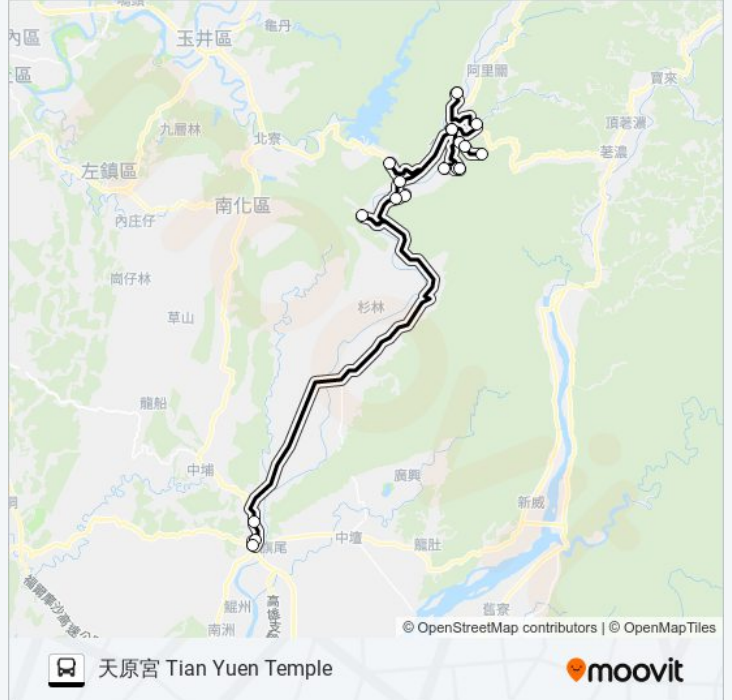

法泉寺 Fachuan Temple

真武堂 Jenwu Temple

甲仙轉運站 Jiashian Transfer Station

甲仙龍鳳寺 Jiashian Lungfeng Temple

天原宮 Tian Yuen Temple

巴士T503(每週一、三、五的服務時間表
往天原宮 Tian Yuen Temple方向的時間表

星期日	10:30 - 15:30
星期一	10:30 - 15:30
星期二	10:30 - 15:30
星期三	10:30 - 15:30
星期四	10:30 - 15:30
星期五	10:30 - 15:30
星期六	10:30 - 15:30

巴士T503(每週一、三、五的資訊)

方向: 天原宮 Tian Yuen Temple

站點數量: 18

行車時間: 106 分

途經車站:

方向: 旗山轉運站 Cishan Bus Transfer Station

18 站

[查看服務時間表](#)