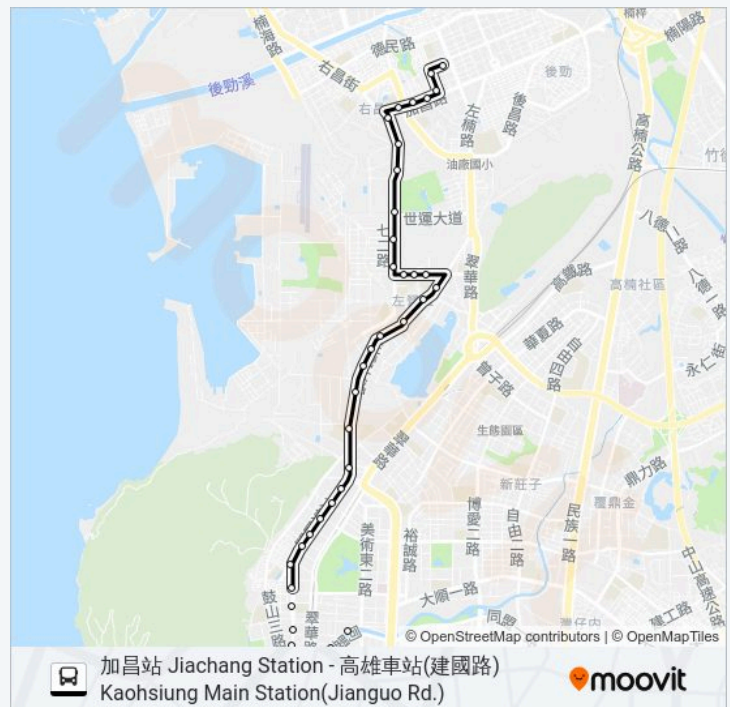

星期六

06:00 - 22:00

巴士218A內惟幹線的資訊

方向: 高雄車站(建國路) Kaohsiung Main
Station(Jianguo Rd.)

站點數量: 53

行車時間: 65 分

途經車站:

內惟派出所 Neiwei Police Station

高雄電台 Kaohsiung Broadcasting Station

大榮高中 Dah Yung Senior High School

國泰市場 Guotai Market

九如四路 Jiouru 4th Rd.

河西華安街口 Hesi Huaan St. Intersection

願景橋 Vision Bridge

九如新村 Jiouru New Village

中華二路口 Jhonghua 2nd Rd. Intersection