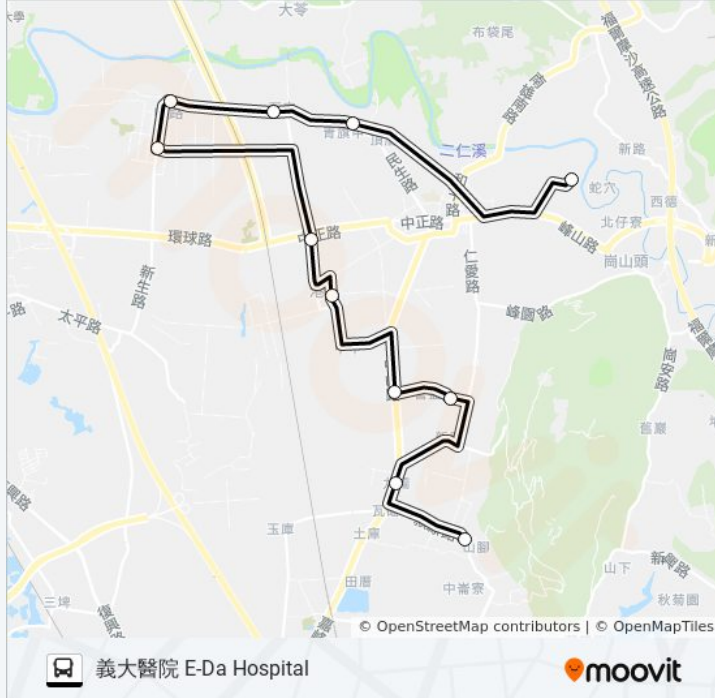

## 巴士T605(每週一、四預約)的資訊

方向: 義大醫院 義大醫院

站點數量: 22

行車時間: 51 分

途經車站:

復安國小 復安國小  
滿祥電池 滿祥電池  
鉅芳超商 鉅芳超商  
義大醫院 義大醫院

你可以在moovitapp.com下載巴士T605(每週一、四預約)的PDF服務時間表和線路圖。使用[Moovit 應用程式](#)查詢高雄市 Kaohsiung City的巴士到站時間、列車時刻表以及公共交通出行指南。

[關於Moovit](#) · [MaaS解決方案](#) · [城市列表](#) · [Moovit社群](#)

© 2024 Moovit - 保留所有權利

## 查看實時到站時間