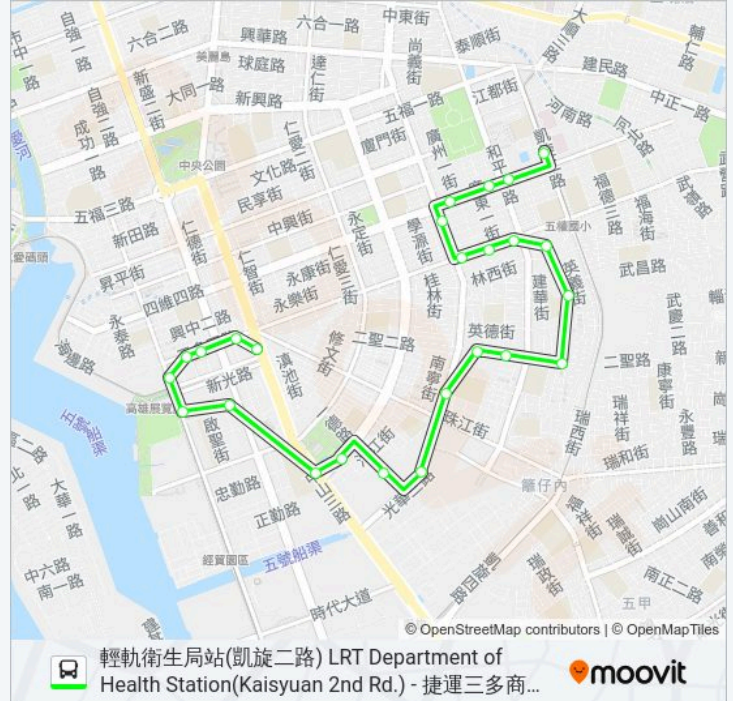

### 巴士綠1的資訊

方向: 捷運三多商圈站(中山二路) Mrt Sanduo Shopping District Station(Jhongshan 2nd Rd.)

站點數量: 25

行車時間: 35 分

途經車站:

中正高工(國軍高雄門診中心) Chung-Cheng Industrial High School(Kaohsiung Armed Forces General Hospital)

鄭和南路口 Jhenghe S. Rd. Intersection

藝術公園 Art Park

勞工公園(民權二路) Labor Park(Mincyuan 2nd Rd.)

勞工公園(捷運獅甲站) Labor Park(Mrt Shihjia Station)

圖書總館(林森四路) Main Public Library(Linsen 4th Rd.)

高雄展覽館 Kaohsiung Exhibition Center

輕軌高雄展覽館站(新光碼頭) Lrt Kaohsiung Exhibition Center Station(Singuang Pier)

八五大樓 85 Sky Tower

自強三路口(三多四路) Zihciang 3rd Rd. Intersection(Sanduo 4th Rd.)

大遠百貨(捷運三多商圈站) Far Eastern Department Store(Mrt Sandou Shopping District Station)

捷運三多商圈站(中山二路) Mrt Sanduo Shopping District Station(Jhongshan 2nd Rd.)

**方向: 輕軌衛生局站(凱旋二路) Lrt Department Of Health Station(Kaisyuan 2nd Rd.)**

22 站

[查看服務時間表](#)

捷運三多商圈站(中山二路) Mrt Sanduo Shopping District Station(Jhongshan 2nd Rd.)

中山二路 Jhongshan 2nd Rd.

勞工公園(捷運獅甲站) Labor Park(Mrt Shihjia Station)