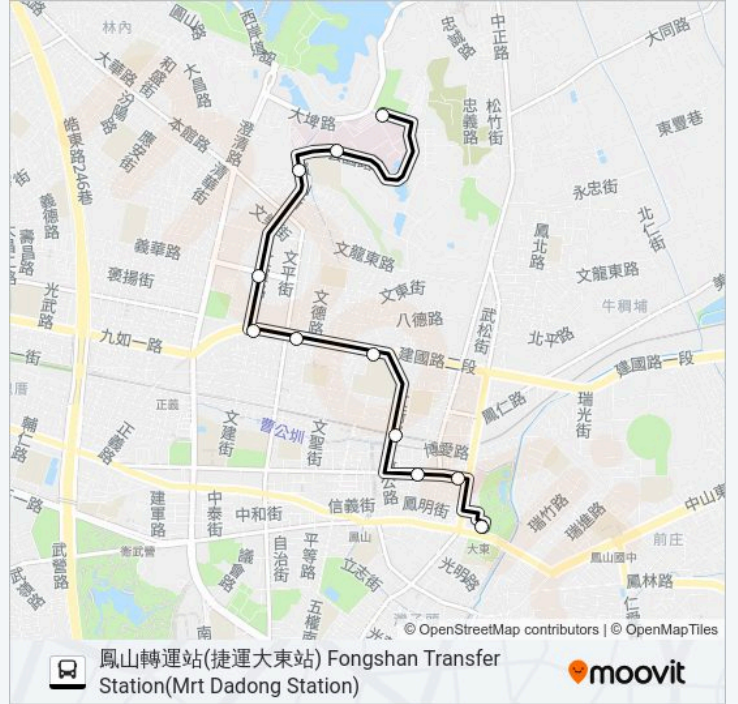

青年路口(建國路三段) Qingnian Intersection (Section 3, Jianguo Road)

文濱路口 Wunbin Rd. Intersection

文山學園 Wunshan Academy

正修科大宿舍 Cheng Shiu University Students'Dormitory

正修科大(後門) the Backdoor Of Cheng Shiu University

巴士橘17的資訊

方向: 長庚醫院 Chang Gung Memorial Hospital

站點數量: 12

行車時間: 17 分

途經車站:

方向: 鳳山轉運站(捷運大東站) Fongshan Transfer Station(Mrt Dadong Station)

11 站

[查看服務時間表](#)

巴士橋17的服務時間表

往鳳山轉運站(捷運大東站) Fongshan Transfer Station(Mrt Dadong Station)方向的時間表

星期日	07:47 - 19:17
星期一	07:07 - 20:17
星期二	07:07 - 20:17
星期三	07:07 - 20:17
星期四	07:07 - 20:17
星期五	07:07 - 20:17
星期六	07:47 - 19:17

巴士橋17的資訊

方向: 鳳山轉運站(捷運大東站) Fongshan Transfer Station(Mrt Dadong Station)

站點數量: 11

行車時間: 19 分

途經車站:

你可以在moovitapp.com下載巴士橘17的PDF服務時間表和線路圖。使用Moovit 應用程式查詢高雄市 Kaohsiung City 的巴士到站時間、列車時刻表以及公共交通出行指南。

© 2024 Moovit - 保留所有權利