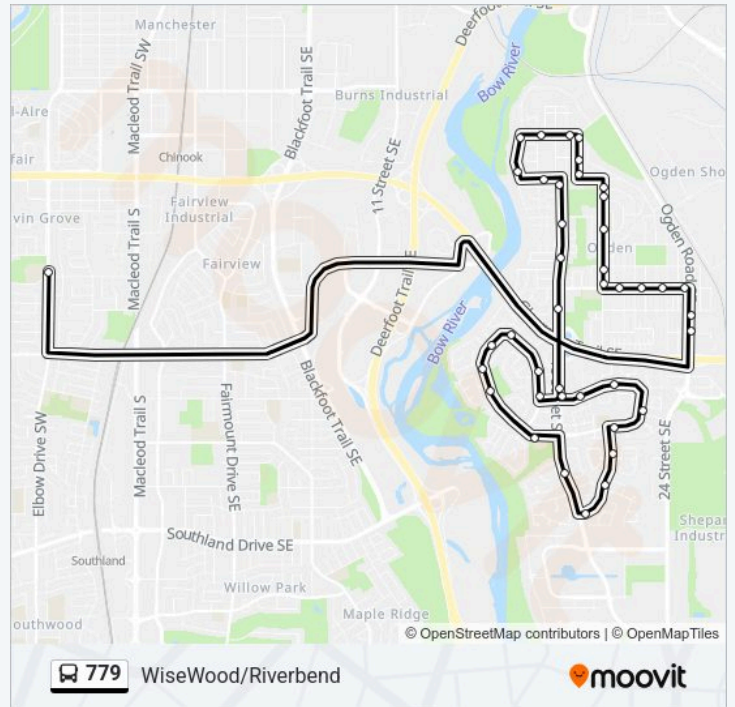

Trip Duration: 41 min
Line Summary:

- Nb 20a St SE @ Lynndale Rd
- Nb 20a St SE @ Lynndale Rd
- Nb 20a St SE @ Lynnwood Dr
- Nb 19 St SE @ 66 Av SE
- Nb 19 St SE @ Crestwood Rd
- Nb 19 St SE @ 62 Av SE
- Wb 62 Av SE @ 19 St SE
- Wb 62 Av SE @ 17a St SE
- Sb Lynnview Rd @ 62 Av SE
- Sb Lynnview Rd @ S. Leg Lynnview Wy SE
- Eb 66 Av SE @ Lynnbrook Ga
- Sb 18 St @ 66 Av SE
- Sb 18 St SE @ Lynnover Rd
- Sb 18 St SE @ Lysander Dr
- Sb 18 St SE @ S. Of 76 Av SE
- Riverbend Station (Sb)
- Nb Riverbend Dr @ Riverbend Ga SE
- Nb Riverbend Dr @ Riverbirch Cr SE
- Wb Riverbend Dr @ Riverbirch Rd SE
- Sb Riverbend Dr @ Riverside Wy SE
- Sb Riverbend Dr @ Riverside Ci SE
- Sb Riverbend Dr @ Riverside Cl SE
- Eb Rivervalley Dr @ Riverview Pa SE
- Sb 18 St SE @ Riverview Cl
- Eb 21 St @ River Rock Cr SE
- Nb 21 St @ River Rock Rd SE
- Nb 21 St @ River Rock Ci SE
- Eb Riverglen Dr @ 21 St SE
- Nb Riverglen Dr @ Riverstone Cr SE
- Wb Riverglen Dr @ Rivercroft Cl SE
- Wb Riverglen Dr @ Rivercrest Dr SE
- Riverbend Station (Nb)