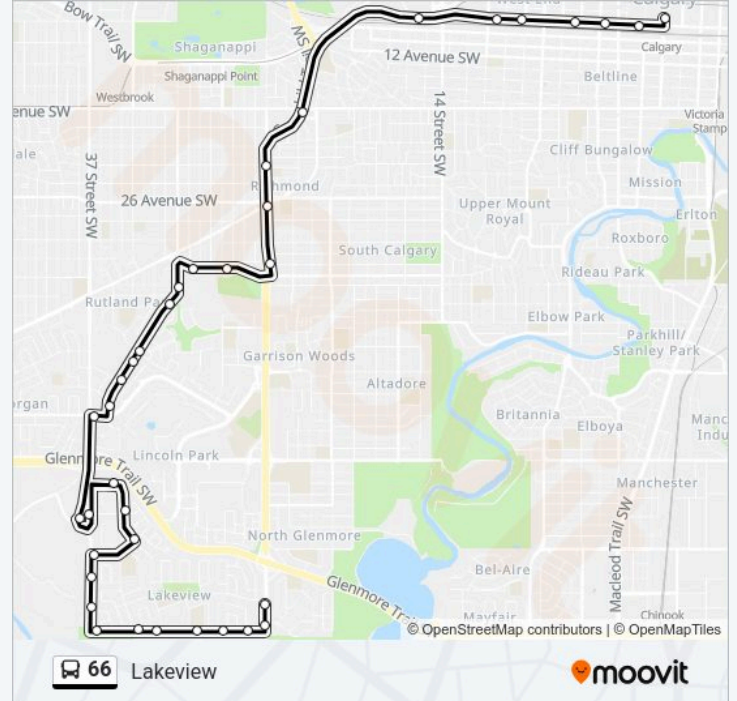

**66 bus Info**

**Direction:** City Centre

**Stops:** 36

**Trip Duration:** 30 min

**Line Summary:**

Nb Sarcee Rd @ 44 Av SW

Nb Sarcee Rd @ S. Of 40 Av SW

Nb Sarcee Rd @ Valour Ci SW

Nb Sarcee Rd @ Tommy Prince Rd SW

Nb Sarcee Rd @ 34 Av SW

Eb 33 Av SW @ 29 St SW

Eb 33 Av SW @ W. Of Crowchild Tr

Marda Loop Station (Nb)

Nb Crowchild Tr @ 26 Av SW

Nb Crowchild Tr @ 23 Av SW

17 Avenue SW Station (Nb)

Eb 9 Av SW @ 16 St SW

Eb 9 Av SW @ 11 St SW

Eb 9 Av SW @ 9 St SW

Eb 9 Av SW @ W. Of 6 St SW

Eb 9 Av SW @ 5 St SW

Eb 9 Av SW @ 2 St SW

Nb 1 St SW @ 8 Av SW

66 bus time schedules and route maps are available in an offline PDF at [moovitapp.com](https://moovitapp.com). Use the Moovit App to see live bus times, train schedule or subway schedule, and step-by-step directions for all public transit in Calgary.

© 2025 Moovit - All Rights Reserved