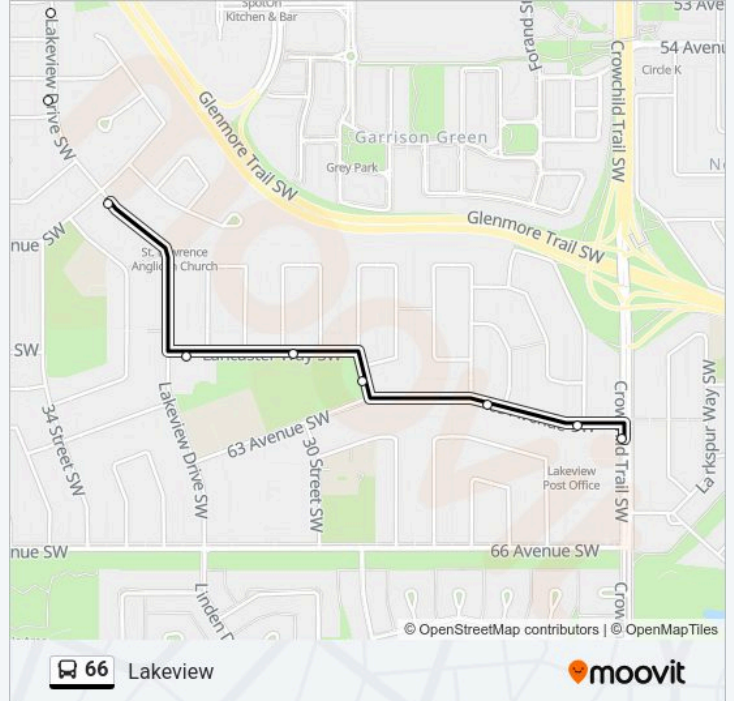

**66 bus Info**

**Direction:** Lakeview

**Stops:** 30

**Trip Duration:** 28 min

**Line Summary:**

Sb Lakeview Dr @ La Salle Cr SW

Sb Lakeview Dr @ 54 Av SW

Sb Lakeview Dr @ 58 Av SW

Eb Lancaster Wy @ Lakeview Dr SW

Eb Lancaster Wy @ Leduc Cr SW

Sb Lancaster Wy @ Lathom Cr SW

Eb 63 Av SW @ Louise Rd SW

Eb 63 Av SW @ Lacombe Wy

Sb Crowchild Tr @ 63 Av SW

**Direction: City Centre**

36 stops

[VIEW LINE SCHEDULE](#)

Sb Crowchild Tr @ 63 Av SW

Sb Crowchild Tr @ Longridge Dr SW

Wb 66 Av SW @ Lionel Cr

Wb 66 Av SW @ Laurel Cr

Wb 66 Av SW @ Legare Dr

Wb 66 Av SW @ Lakeview Dr

Wb 66 Av @ Lakeside Cr (W. Leg) SW

Wb 66 Av SW @ Lethbridge Cr

Nb 37 St SW @ Law Dr

Nb 37 St SW @ 61 Av SW

Eb 58 Av @ 37 St SW

Nb Lakeview Dr @ Ladbrooke Dr SW

Nb Lakeview Dr @ 54 Av SW

Wb Lakeview Dr @ N. Of La Salle Cr (N. Leg) SW

Sb 37 St @ 54 Av SW