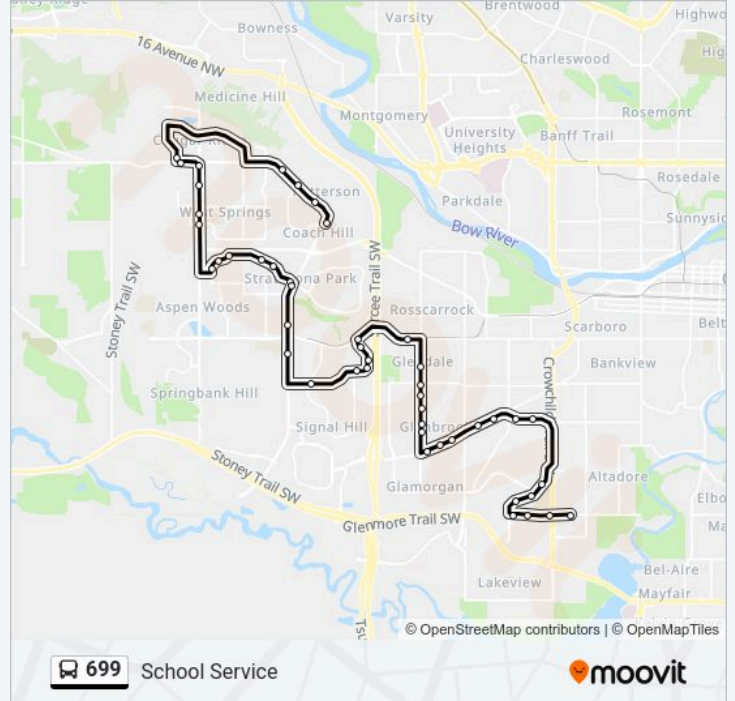

Eb 17 Av SW @ Sirocco Dr

Eb 17 Av SW @ Gateway Dr

Sb 45 St SW @ Grove Hill Rd

Sb 45 St SW @ 26 Av SW

Sb 45 St SW @ 29 Av SW

Sb 45 St SW @ 30 Av SW

Sb 45 St SW @ 33 Av SW

Sb 45 St SW @ 35 Av SW

Eb Richmond Rd @ 44 St SW

Eb Richmond Rd @ 42 St SW

Eb Richmond Rd @ Glenway Dr SW

Eb Richmond Rd @ Kerrydale Rd SW

Eb Richmond Rd @ 32 St SW

Eb 33 Av SW @ 29 St SW

Eb 33 Av SW @ W. Of Crowchild Tr

Sb Richard Rd @ Bishop Carroll High

Wb Richard Rd @ Richardson Wy SW

Mount Royal University Station (Sb)

Eb 50 Av SW @ Richard Rd

Eb 50 Av @ Peacekeepers Ga SW

Eb 50 Av SW @ Crowchild Tr

Eb 50 Av SW @ 21a St SW

**Direction: School Service**

55 stops

[VIEW LINE SCHEDULE](#)

Wb 50 Av SW @ 22 St SW

Wb 50 Av SW @ Crowchild Tr

Wb 50 Av SW @ Richard Rd

Nb Richard Rd @ 50 Av SW

**699 bus Time Schedule**

School Service Route Timetable:

Monday	15:37
Tuesday	15:37
Wednesday	15:37
Thursday	15:37
Friday	13:45-14:20