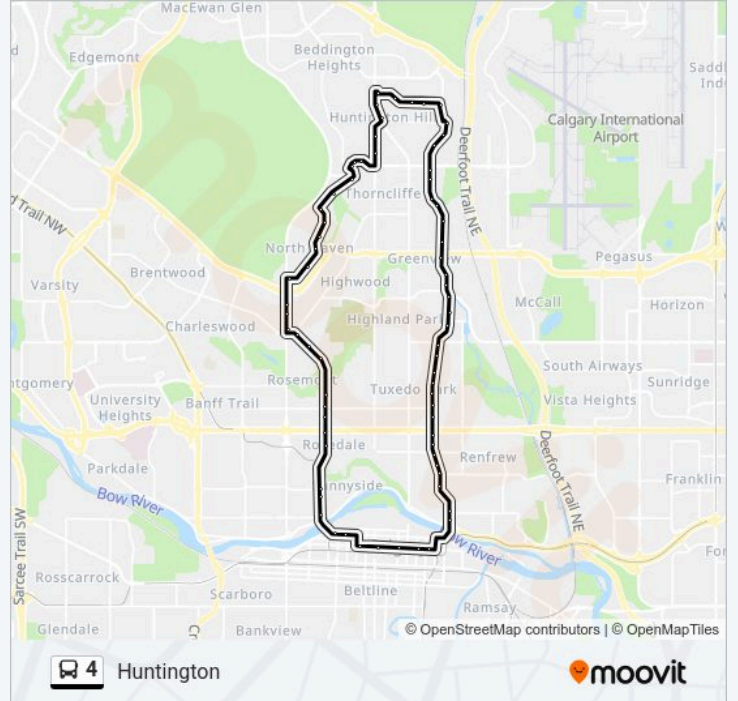

Sb Edmonton Tr @ 30 Av NE

Sb Edmonton Tr @ 27 Av NE

Sb Edmonton Tr @ 25 Av NE

Sb Edmonton Tr @ 23 Av NE

Sb Edmonton Tr @ 21 Av NE

Sb Edmonton Tr @ 19 Av NE

Sb Edmonton Tr @ 16 Av NE

Sb Edmonton Tr @ 14 Av NE

Sb Edmonton Tr @ 12 Av NE

Sb Edmonton Tr @ 10 Av NE

Sb Edmonton Tr @ 8 Av NE

Sb Edmonton Tr @ 6 Av NE

Sb 4 St NE @ 1 Av NE

Sb 4 St NE @ Meredith Rd

Wb 6 Av SE @ Macleod Tr

Wb 6 Av SE @ 1 St SE

Wb 6 Av SW @ 1 St SW

Wb 6 Av SW @ 3 St SW

Wb 6 Av SW @ 6 St SW

Wb 4 Av SW @ 7 St SW

Wb 4 Av SW @ 8 St SW

Nb 10 St @ Kensington Rd NW

Nb 10 St NW @ 3 Av NW

Nb 10 St NW @ 5 Av NW

Nb 10 St NW @ 13 Av NW

Nb 10 St NW @ 16 Av NW

Nb 10 St NW @ 18 Av NW

Nb 10 St NW @ 20 Av NW

Nb 10 St NW @ 23 Av NW

Nb 10 St @ Rosehill Dr NW

Nb Cambrian Dr @ 31 Av NW

Nb Cambrian Dr @ Northmount Dr NW