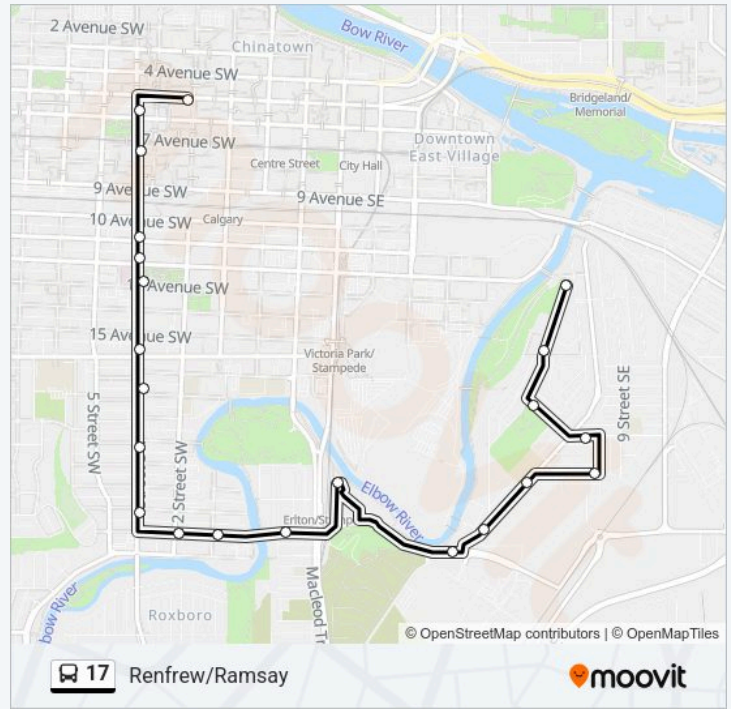

Nb 8 St SE @ 23 Av SE

Wb 21 Av @ Spiller Rd SE

Nb 8 St Se@ 17 Av SE

Nb 8 St SE @ 11 Av SE

Wb Macdonald Av @ 8 St SE

Sb Bellevue Av @ Macdonald Av SE

Direction: City Centre

22 stops

Wb 25 Av SE @ Spiller Rd

Sb 2a St SE @ N. Of 25 Av SE

Wb 25 Av SW @ Erlton Rd

17 Renfrew/Ramsay

17 bus Time Schedule

City Centre Route Timetable:

Monday	18:18-19:03
Tuesday	Not Operational
Wednesday	18:18-19:03
Thursday	18:18-19:03
Friday	Not Operational
Saturday	18:18-19:03
Sunday	18:18-19:03

17 bus Info

Direction: City Centre

Stops: 22

Trip Duration: 25 min

Line Summary:

Wb 25 Av SW @ 1 St SW
 Wb 25 Av SW @ 2 St SW
 Nb 4 St SW @ 24 Av SW
 Nb 4 St SW @ 22 Av SW
 Nb 4 St SW @ 19 Av SW
 Nb 4 St Sw@ 17 Av SW
 Nb 4 St SW @ 13 Av SW
 Nb 4 St Sw@ 12 Av SW
 Nb 4 St Sw@ 11 Av SW
 Nb 4 St Sw@ 7 Av SW
 Nb 4 St Sw@ 6 Av SW
 Eb 5 Av @ 2 St SW

Direction: Renfrew

41 stops

[VIEW LINE SCHEDULE](#)

Sb Bellevue Av @ Macdonald Av SE
 Sb Bellevue Av @ 17 Av SE
 Eb Burns Av @ Ramsay St SE
 Eb 21 Av @ Spiller Rd SE
 Wb 23 Av Se@ 8 St SE
 Sb Spiller Rd @ 23 Av SE
 Sb Spiller Rd @ 6 St SE
 Wb 25 Av SE @ Spiller Rd
 Sb 2a St SE @ N. Of 25 Av SE
 Wb 25 Av SW @ Erlton Rd
 Wb 25 Av SW @ 1 St SW
 Wb 25 Av SW @ 2 St SW
 Nb 4 St SW @ 24 Av SW
 Nb 4 St SW @ 22 Av SW
 Nb 4 St SW @ 19 Av SW
 Nb 4 St Sw@ 17 Av SW