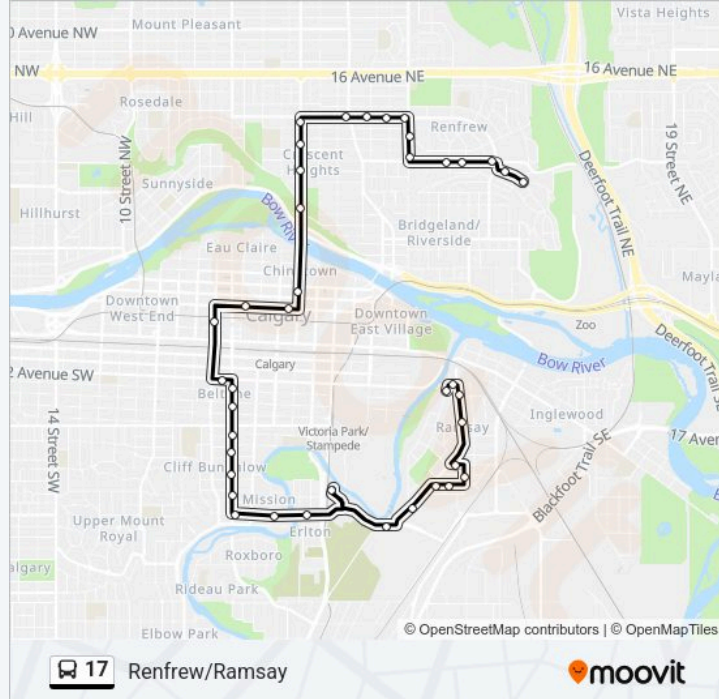

Sb 4 St SW @ 14 Av SW

Sb 4 St SW @ 17 Av SW

Sb 4 St SW @ 19 Av SW

Sb 4 St Sw@ 21 Av SW

Sb 4 St SW @ 23 Av SW

Eb 25 Av SW @ 4 St SW

Eb 25 Av SW @ 1 St SW

Eb 25 Av SW @ Erlton St SW

Sb 2a St SE @ N. Of 25 Av SE

Eb 25 Av SE @ Spiller Rd

Nb Spiller Rd@ 6 St SE

Eb 23 Av SE @ Spiller Rd

Eb 23 Av SE @ 7 St SE

Nb 8 St SE @ 23 Av SE

Wb 21 Av @ Spiller Rd SE

Nb 8 St Se@ 17 Av SE

Nb 8 St SE @ 11 Av SE

Wb Macdonald Av @ 8 St SE

Sb Bellevue Av @ Macdonald Av SE

Direction: City Centre

22 stops

[VIEW LINE SCHEDULE](#)

Sb Bellevue Av @ Macdonald Av SE

Sb Bellevue Av @ 17 Av SE

Eb Burns Av @ Ramsay St SE

Eb 21 Av @ Spiller Rd SE

Wb 23 Av Se@ 8 St SE

Sb Spiller Rd @ 23 Av SE

Sb Spiller Rd @ 6 St SE

Wb 25 Av SE @ Spiller Rd

Sb 2a St SE @ N. Of 25 Av SE

Wb 25 Av SW @ Erlton Rd

17 Renfrew/Ramsay

17 bus Time Schedule

City Centre Route Timetable:

Monday	18:18-19:03
Tuesday	Not Operational
Wednesday	18:18-19:03
Thursday	18:18-19:03
Friday	Not Operational
Saturday	18:18-19:03
Sunday	18:18-19:03

17 bus Info

Direction: City Centre

Stops: 22

Trip Duration: 25 min