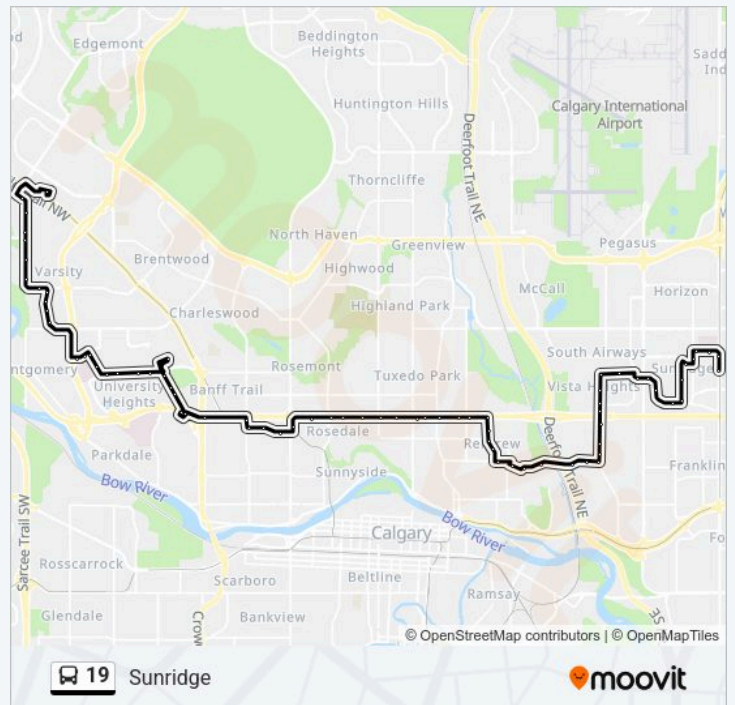

19 bus Time Schedule

Sunridge Route Timetable:

Monday

05:11-00:50

Dalhousie Lrt Station Wb
 Eb Varsity Estates Dr @ Varsity Estates Rd NW
 Sb 53 St NW @ Valparaiso Pl
 Sb 53 St @ Varsity Estates Gv NW
 Sb 53 St NW @ Varsity Estates Dr
 Sb 53 St NW @ Varsity Dr
 Sb 53 St NW @ Valiant Dr
 Eb 40 Av NW @ Varscliff Rd
 Sb 49 St NW @ 40 Av NW
 Sb 49 St NW @ S. Of 40 Av NW
 Sb 49 St NW @ N. Of 34 Av NW
 Sb 49 St NW @ 34 Av NW
 Eb University Av @ Shaganappi Tr NW
 Eb University Av @ Smith St NW
 Sb Mclaurin St @ University Av NW
 Alberta Children's Hospital Station (Sb)
 Eb 24 Av NW @ West Campus Pl
 Eb 24 Av NW @ Collegiate Rd
 Eb 24 Av NW @ Upton Pl
 Eb 24 Av NW @ Upper Pl
 Wb University Wy @ Craigie Hall NW
 Sb University Dr @ 24 Av NW
 Sb University Dr @ Unwin Rd NW
 Sb University Dr @ McMahon Parking Entr
 Sb University Dr @ 16 Av NW
 Eb 16 Av NW @ University Dr
 Eb 16 Av NW @ Crowchild Tr NW
 Sb 19 St NW @ 16 Av NW
 Eb 14 Av NW @ 19 St NW
 Lions Park Lrt Station (Eb 14 Av Nw)
 Eb 14 Av NW @ 14 St NW
 Nb 14 St NW @ 14 Av NW

Tuesday	05:11-00:50
Wednesday	05:11-00:50
Thursday	05:11-00:50
Friday	05:11-00:50
Saturday	05:51-22:57
Sunday	05:51-22:57

19 bus Info

Direction: Sunridge

Stops: 74

Trip Duration: 67 min

Line Summary:

Sait Station (Eb)

Eb 16 Av NW @ 10 St NW

Eb 16 Av NW @ 8 St NW

Eb 16 Av NW @ 6 St NW

4th Street NW Station (Eb)

Eb 16 Av NW @ 2 St NW

Centre Street N Station (Eb)

Eb 16 Av NE @ 1 St NE

Edmonton Trail Station (Eb)