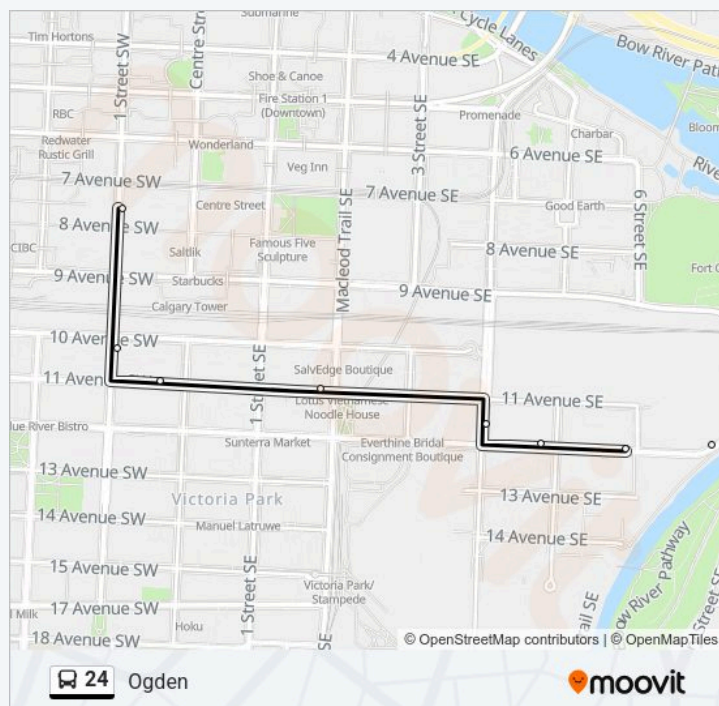

Sb 18 St SE @ S. Of 76 Av SE

Riverbend Station (Sb)

Sb 18 St @ Rivervalley Dr SE

Sb 18 St SE @ Riverview Cl

Sb 18 St @ Riverview Ci SE

Eb Quarry Park Bv @ 18 St SE

Direction: City Centre

47 stops

Nb 11 St SE @ 26 Av SE

Thursday 04:44-00:11

Friday 04:44-00:11

Saturday 05:38-21:38

Sunday 05:38-21:38

24 bus Info

Direction: City Centre

Stops: 47

Trip Duration: 39 min

Line Summary:

Nb 11 St SE @ 21 Av SE

Wb 19 Av SE @ 9 St SE

Nb 8 St Se@ 17 Av SE

Nb 8 St SE @ 11 Av SE

Wb Macdonald Av @ 8 St SE

Wb 7 St @ Macdonald Av SE

Wb 12 Av Se@ 6 St SE

Wb 12 Av SE @ 5 St SE

Nb Olympic Wy@ 12 Av SE

Wb 11 Av @ Macleod Tr SE

Wb 11 Av S @ Centre St

Nb 1 St SW @ 10 Av SW

Nb 1 St SW @ 8 Av SW Farside

Direction: Quarry Park