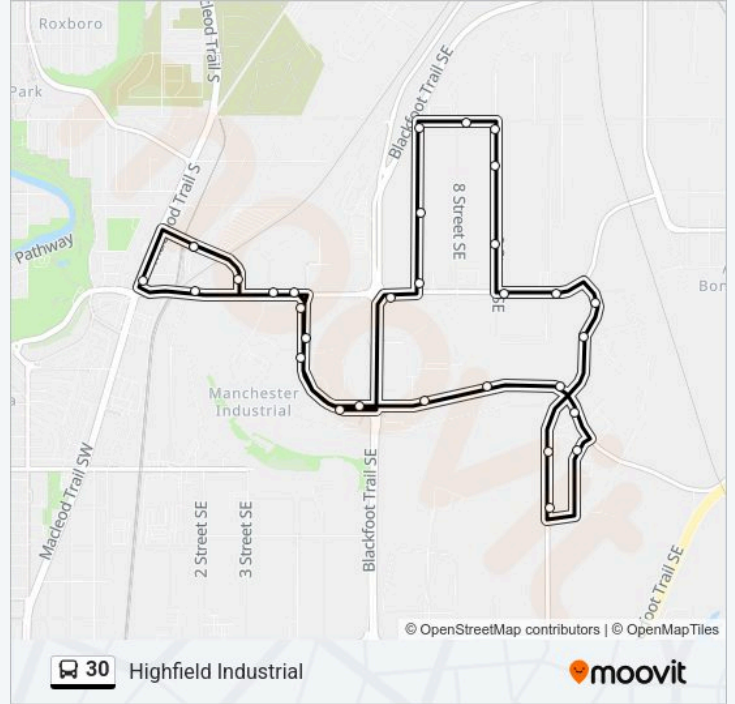

Sb 12a St SE @ Highfield Cr

Nb 11 St SE @ Highfield Cr

Nb 11 St SE @ S. Of Highfield Cr

Wb 46 Av SE @ 12 St SE

Wb 46 Av SE @ 11 St SE

Wb 46 Av SE @ Highfield Ci

Eb Manhattan Rd @ Blackfoot Tr SE

Nb Manhattan Rd @ Manilla Rd SE

Wb 42 Av SE @ Cleveland Cr SE

Wb 42 Av SE @ Brandon St

Wb 42 Av SE @ E. Of 1 St SE

Nb Macleod Tr @ 42 Av SE

Eb 39 Av SE @ Burnsland Rd

30 bus time schedules and route maps are available in an offline PDF at moovitapp.com. Use the Moovit App to see live bus times, train schedule or subway schedule, and step-by-step directions for all public transit in Calgary.

© 2025 Moovit - All Rights Reserved