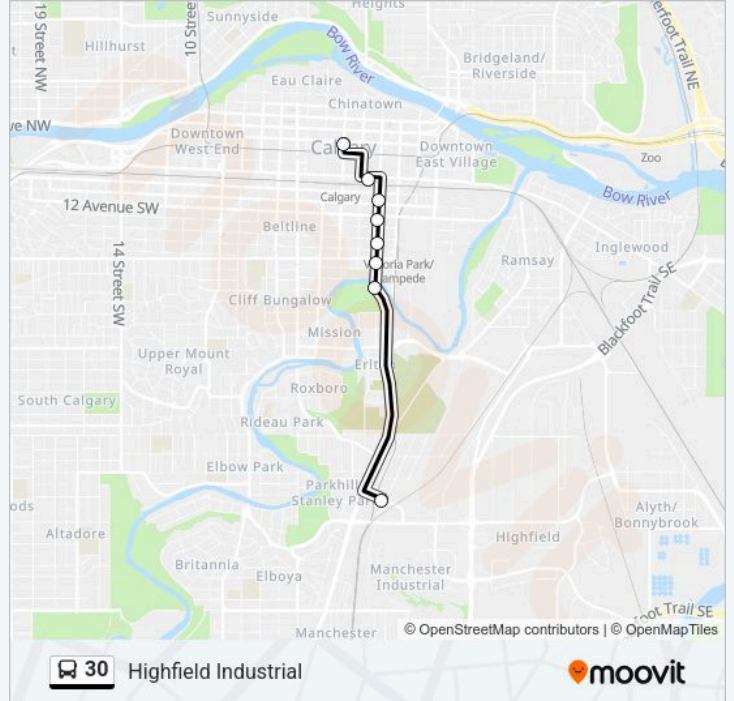

Use the Moovit App to find the closest 30 bus station near you and find out when is the next 30 bus arriving.

**Direction: Highfield Industrial**

8 stops

[VIEW LINE SCHEDULE](#)

Sb 1 St SW @ 6 Av SW

Eb 9 Av S @ Centre St S

Sb 1 St Se@ 10 Av SE

Sb 1 St Se@ 12 Av SE

Sb 1 St SE @ 14 Av SE

Sb 1 St SE @ 17 Av SE

Sb 1 St SE @ S. Of 18 Av SE

Eb 39 Av SE @ Burnsland Rd

**30 bus Time Schedule**

Highfield Industrial Route Timetable:

## Direction: Highfield Industrial

31 stops

[VIEW LINE SCHEDULE](#)

- Eb 39 Av SE @ Burnsland Rd
- Sb 39 Av SE @ 42 Av SE
- Sb Manhattan Rd @ 42 Av SE
- Sb Manhattan Rd @ Manitoba Rd SE
- Eb Manhattan Rd @ Manitou Rd SE
- Eb 42 Av SE @ Blackfoot Tr
- Nb 7 St SE @ 42 Av SE
- Nb 7 St SE @ N. Of 42 Av SE
- Nb 7 St SE @ 34 Av SE
- Eb 34 Av SE @ 8 St SE
- Sb 9 St SE @ 34 Av SE
- Sb 9 St SE @ S. Of 34 Av SE
- Sb 9 St SE @ N. Of 42 Av SE
- Eb 42 Av SE @ 9 St SE
- Eb 42 Av SE @ 11 St SE
- Sb 12 St SE @ 42 Av SE
- Sb 12 St SE @ Hastings Cr
- Sb Highfield Cr @ 11 St SE

## 30 bus Info

**Direction:** Highfield Industrial

**Stops:** 31

**Trip Duration:** 25 min

**Line Summary:**

Sb 12a St SE @ Highfield Cr

Nb 11 St SE @ Highfield Cr

Nb 11 St SE @ S. Of Highfield Cr