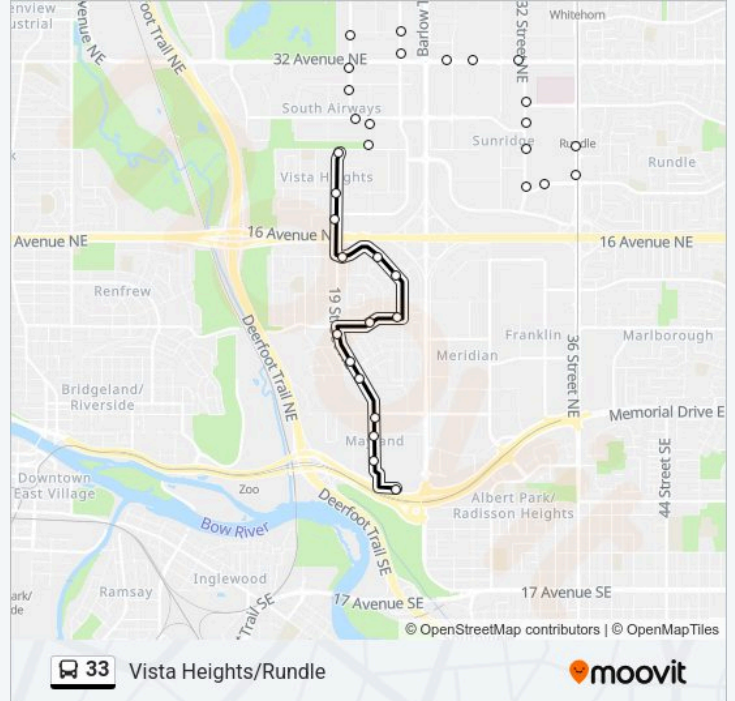

33 bus Info

Direction: Barlow/Max Bell Station

Stops: 36

Trip Duration: 23 min

Line Summary:

Vista Heights Terminal (Sb 19 St NE @ 24 Av Ne)

Sb 19 St NE @ Valleyview Rd

Sb 19 St NE @ 18 Av NE

Eb Mckinnon Dr @ 19 St NE

Eb Mckinnon Dr @ Mckinnon Rd NE

Sb Mckinnon Dr @ Mchugh Rd NE

Wb 8 Av NE @ Mckinnon Dr

Wb 8 Av NE @ Middleton Dr

Sb 19 St NE @ 8 Av NE

Sb 19 St NE @ Matador Cr

Sb 19 St NE @ Matheson Dr

Sb 19 St E @ Centre Av E

Sb 19 St SE @ 2 Av SE

Sb 19 St SE @ Century Ri

Barlow Lrt Station (Eb Century Ri @ 19 St Ne)

Direction: Rundle Station

35 stops

[VIEW LINE SCHEDULE](#)

Barlow Lrt Station (Eb Century Ri @ 19 St Ne)

Nb 19 St SE @ Century Pl

Nb 19 St SE @ 2 Av SE

Nb 19 St E @ Centre Av

Nb 19 St NE @ 3 Av NE

Nb 19 St NE @ Matador Cr

Eb 8 Av NE @ 19 St NE

Eb 8 Av NE @ Mayland Dr

Nb Mckinnon Dr @ Millward Rd NE