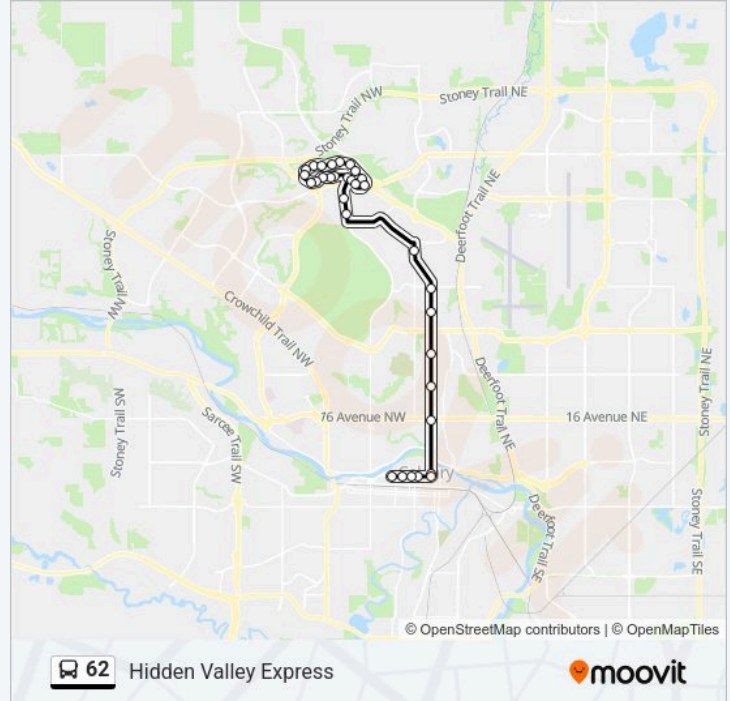

Direction: City Centre

Stops: 32

Trip Duration: 48 min

Line Summary:

Sb 14 St NW @ Macewan Dr

Sb 14 St NW @ Macewan Dr

Sb Centre St N @ 78 Av N

Sb Centre St N @ 64 Av N

Sb Centre St N @ Northmount Dr N

Sb Centre St N @ 40 Av N

Sb Centre St N @ 28 Av N

Sb Centre St N @ 16 Av N

Sb Centre St S @ 4 Av S

Sb Centre St S @ 5 Av S

Wb 6 Av SW @ 3 St SW

Wb 6 Av SW @ 5 St SW

Wb 6 Av SW @ 7 St SW

Wb 6 Av SW @ 9 St SW

62 bus time schedules and route maps are available in an offline PDF at moovitapp.com. Use the Moovit App to see live bus times, train schedule or subway schedule, and step-by-step directions for all public transit in Calgary.