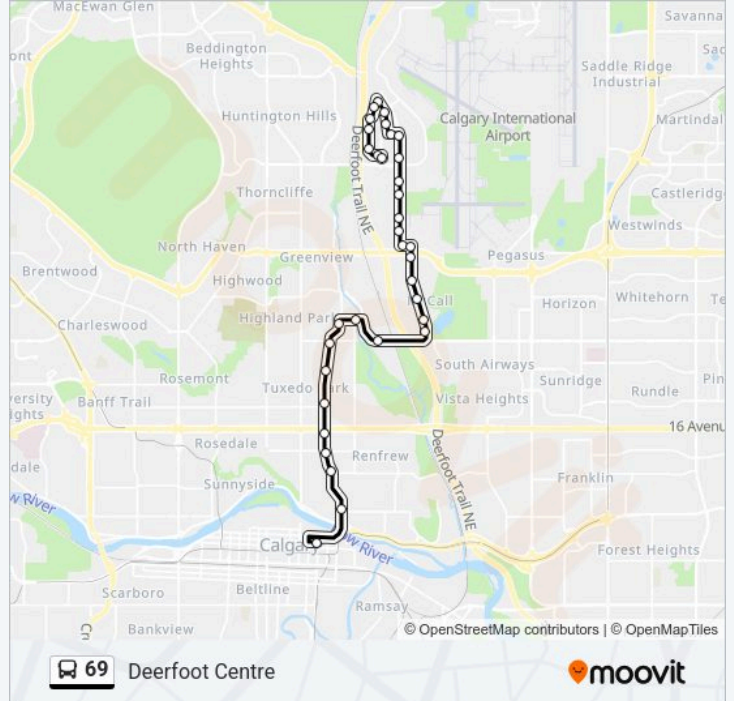

Direction: Deerfoot Centre

34 stops

[VIEW LINE SCHEDULE](#)

- Nb 9 St NE @ 64 Av NE
- Wb 65 Av NE @ 9 St NE
- Nb 8 St NE @ 65 Av NE
- Nb 8 St NE @ 68 Av NE
- Nb 8 St NE @ 72 Av NE
- Nb 8 St NE @ N. Of 72 Av NE
- Sb @ 7700 10 St NE
- Sb @ 7600 10 St NE
- Sb 10 St NE @ 72av NE
- Eb 68 Av NE @ 10 St NE
- Sb 11 St NE @ 68 Av NE
- Sb 11 St NE @ 65 Av NE
- Sb 11 St NE @ N. Of Aero Rd
- Sb 11 St NE @ 57 Av NE
- Sb 11 St Ne@ 55 Av NE
- Sb 11 St NE @ 53 Av NE
- Eb 49 Av NE @ 11 St NE
- Sb Aviation Bv @ 49 Av NE
- Sb 12 St NE @ Mcknight Bv
- Sb 12 St NE @ 44 Av NE
- Sb 12 St NE @ 40 Av NE

Stops: 34

Trip Duration: 39 min

Line Summary:

Sb 12 St NE @ 36 Av NE

Sb 12 St NE @ 34 Av NE

Wb 32 Av NE @ S. Gate Spring Gardens

Wb 36 Av NE @ 6 St NE

Sb Edmonton Tr @ 35 Av NE

Sb Edmonton Tr @ 32 Av NE

Sb Edmonton Tr @ 27 Av NE

Sb Edmonton Tr @ 21 Av NE

Sb Edmonton Tr @ 16 Av NE

Sb Edmonton Tr @ 12 Av NE

Sb Edmonton Tr @ 8 Av NE

Sb 4 St NE @ 1 Av NE

Eb 5 Av SE @ Macleod Tr

Direction: Deerfoot Centre

34 stops

[VIEW LINE SCHEDULE](#)

Eb 5 Av SE @ Macleod Tr

Eb 5 Av SE @ Macleod Tr

Nb Edmonton Tr @ 1 Av NE

Nb Edmonton Tr @ 8 Av NE

Nb Edmonton Tr @ 11 Av NE