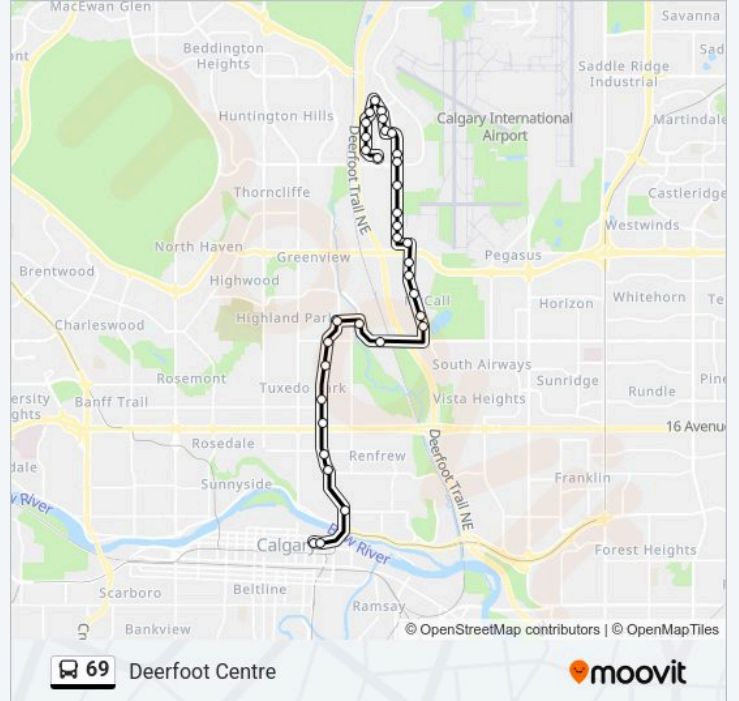

69 bus Info

Direction: Deerfoot Centre

Stops: 34

Trip Duration: 38 min

Line Summary:

Nb 12 St NE @ N. Of 45 Av NE

Wb 49 Av NE @ Aviation Bv

Nb 11 St NE @ 49 Av NE

Nb 11 St @ Aviation Pa NE

Nb 11 St NE @ 55 Av NE

Nb 11 St @ Aero Rd NE

Nb 11 St NE @ 64 Av NE

Nb 11 St NE @ 65 Av NE

Wb 68 Av NE @ 11st NE

Nb 10 St NE @ 68 Av NE

Nb 10 St NE @ 72 Av NE

Nb @ 7500 10 St NE

Nb @ 7800 10 St NE

Sb 8 St NE @ N. Of 72 Av NE

Sb 8 St NE @ 72 Av NE

Sb 8 St NE @ 68 Av NE

Sb 8 St NE @ N. Of 65 Av NE

Sb 9 St NE @ 65 Av NE

69 bus time schedules and route maps are available in an offline PDF at moovitapp.com. Use the Moovit App to see live bus times, train schedule or subway schedule, and step-by-step directions for all public transit in Calgary.

© 2025 Moovit - All Rights Reserved