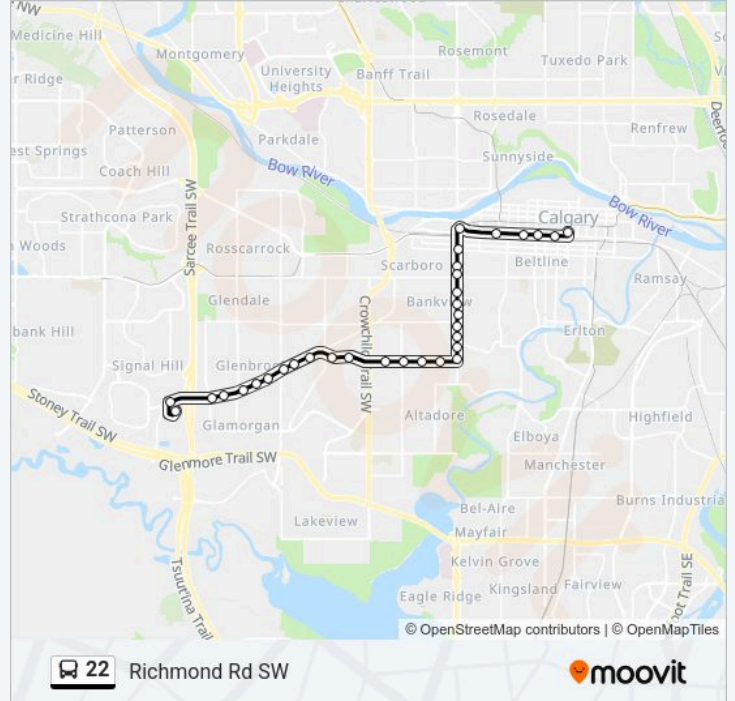

Direction: City Centre

32 stops

[VIEW LINE SCHEDULE](#)

Sb Stewart Gr @ S. Of Richmond Rd SW

Eb Richmond Rd @ Stewart Gr SW

Eb Richmond Rd @ 50 St SW

Eb Richmond Rd @ 48 St SW

Eb Richmond Rd @ 44 St SW

Stops: 32

Trip Duration: 33 min

Line Summary:

Nb 14 St Sw@ 23 Av SW

Nb 14 St SW @ 21 Av SW

Nb 14 St Sw@ 17 Av SW

Nb 14 St Sw@ 15 Av SW

Nb 14 St SW @ 12 Av SW

Eb 14 St SW @ Ramp To 9 Av SW

Eb 9 Av SW @ 9 St SW

Eb 9 Av SW @ W. Of 6 St SW

Eb 9 Av SW @ 5 St SW

Eb 9 Av SW @ 2 St SW

Nb 1 St SW @ 8 Av SW

Direction: Richmond Rd SW

33 stops

[VIEW LINE SCHEDULE](#)

Nb 1 St SW @ 8 Av SW

Wb 6 Av SW @ 3 St SW

Wb 6 Av SW @ 6 St SW

Wb 6 Av SW @ W. Of 7 St SW

Wb 6 Av SW @ 9 St SW Farside

Wb 6 Av SW @ 11 St SW

Sb 6 Av SW @ 15 St SW