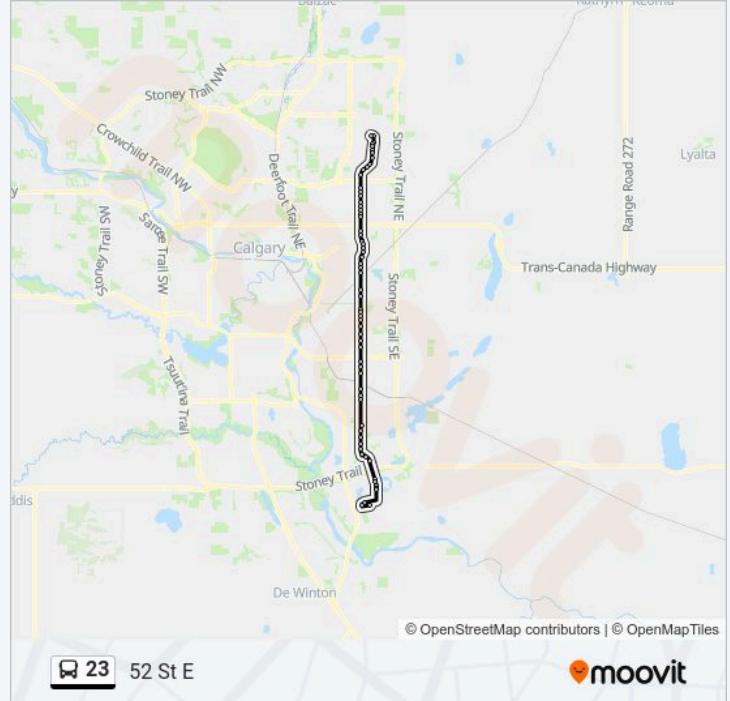

Nb 52 St SE @ 86 Av SE

Nb 52 St SE @ 76 Av SE

Nb 52 St SE @ 72 Av SE

Nb 52 St SE @ 68 Av SE

Nb 52 St SE @ 61 Av SE

Nb 52 St SE @ 54 Av SE

Nb 52 St SE @ 52 Av SE

Nb 52 St SE @ 50 Av SE

Nb 52 St SE @ 48 Av SE

Nb 52 St SE @ Erin Woods Dr (S. Leg)

Nb 52 St SE @ Erin Woods Dr (N. Leg)

Nb 52 St SE @ 21 Av SE

Nb 52 St SE @ 17 Av SE

Nb 52 St SE @ 14 Av SE

Nb 52 St SE @ 8 Av SE

Nb 52 St SE @ 5 Av SE

Nb 52 St SE @ S. Of Memorial Dr

Nb 52 St NE @ Memorial Dr

Nb 52 St & 4 Av NE

Nb 52 St NE @ Maryvale Dr

Nb 52 St NE @ Madeira Wy

Nb 52 St NE @ Madigan Dr

Nb 52 St NE @ Rundlehorn Dr

Nb 52 St NE @ 23 Av NE

Nb 52 St NE @ 26 Av NE

Nb 52 St NE @ S. Of 32 Av NE

32nd Avenue NE Station (Nb)

Whitehorn Drive Station (Nb)

Nb 52 St NE @ N. Of Ped Crossing

44th Avenue NE Station (Nb)

Castleridge Boulevard Station (Nb)

Nb Falconridge Bv @ Falworth Rd NE