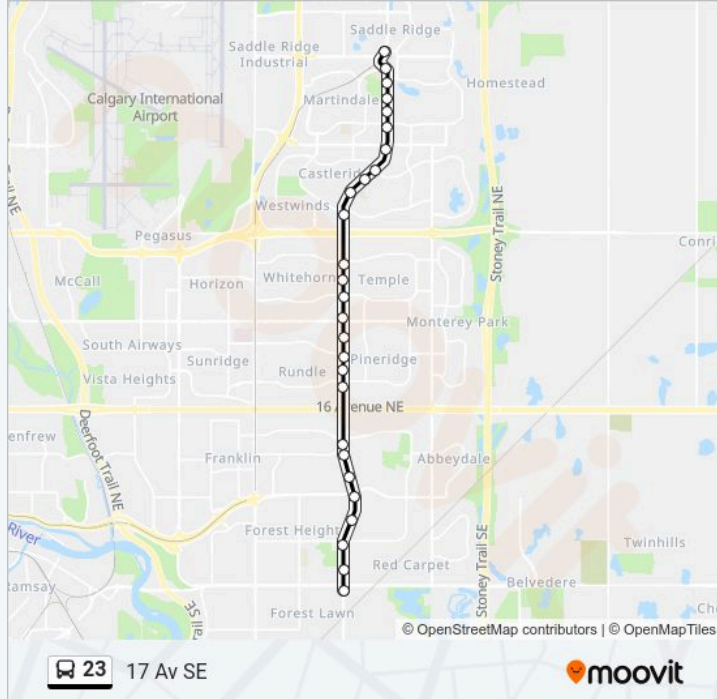

### 23 bus Info

**Direction:** 17 Av SE

**Stops:** 27

**Trip Duration:** 30 min

**Line Summary:**

Sb 52 St NE @ 23 Av NE

Sb 52 St NE @ Rundlehorn Dr

Sb 52 St NE @ Marbank Dr

Sb 52 St NE @ Marlborough Dr

Sb 52 St NE @ Maryvale Dr

Sb 52 St E @ Memorial Dr

Sb 52 St SE @ 5 Av SE

Sb 52 St SE @ 8 Av SE

Sb 52 St SE @ 14 Av SE

Sb 52 St SE @ 17 Av SE

**Direction: 52 St E**

60 stops

[VIEW LINE SCHEDULE](#)

Saddletowne Terminal Stop A

Sb Saddletowne Ci @ Martindale Dr NE

Saddletowne Circle Station (Sb)

Sb Falconridge Bv @ Taracove Estate Dr NE

Sb Falconbridge Bv @ Martinwood Rd NE