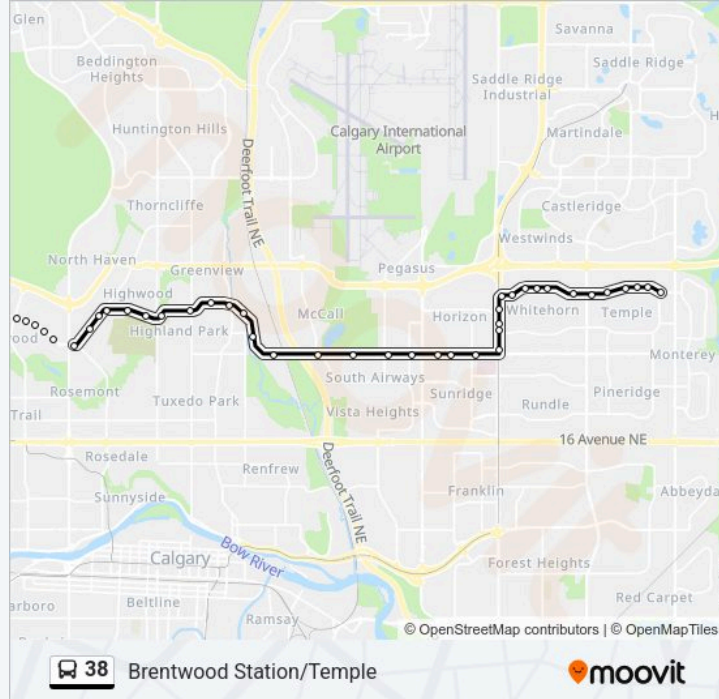

38 bus Info

Direction: Whitehorn Station

Stops: 49

Trip Duration: 50 min

Line Summary:

Eb 41 Av NE @ 1 St NE

Eb 41 Av NE @ Edmonton Tr

Sb 32 Av NE @ 6 St NE

Eb 32 Av NE @ 32 St NE

Nb 36 St NE @ 32 Av NE

Nb 36 St @ Whitehorn Dr NE

Whitehorn Lrt Station (Nb 36 St @ Whitehorn Dr Ne)

Nb 36 St NE @ Whitefield Dr

Eb 44 Av NE @ 36 St NE

Eb 44 Av NE @ 38 St NE

Eb 44 Av NE @ Whiteram Wy

Eb 44 Av NE @ Whitefield Dr

Eb 44 Av NE @ Whiteridge Wy

Eb 44 Av NE @ 49 St NE

Eb Temple Dr @ 52 St NE

Eb Temple Dr @ Templewood Rd NE

Eb Temple Dr @ 58 St NE

Eb Temple Dr @ Templegreen Dr NE

Eb Temple Dr @ 64 St NE

Eb 43 Av NE @ Temple Dr NE

Direction: Whitehorn Station

55 stops

[VIEW LINE SCHEDULE](#)

38 bus Time Schedule

Whitehorn Station Route Timetable:

Monday

15:18-16:24