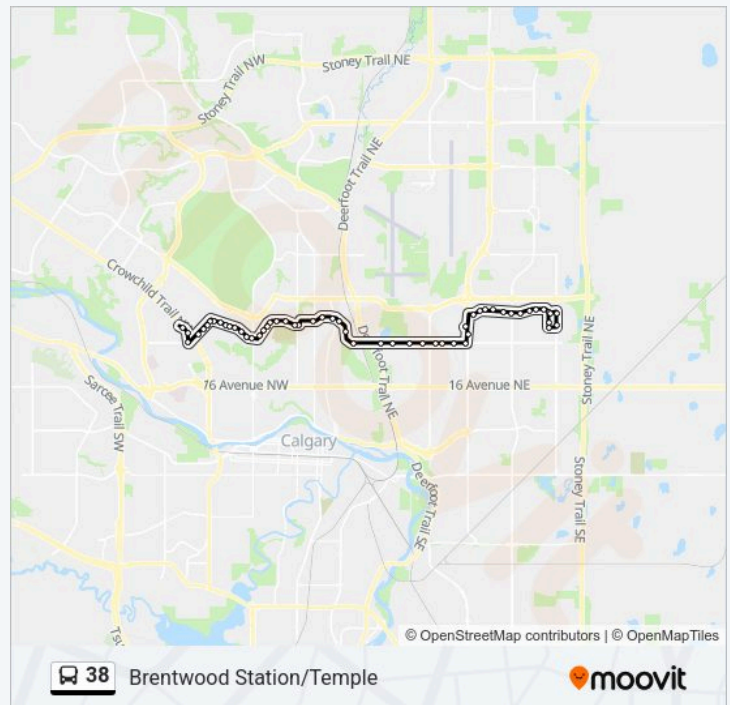

Eb 43 Av NE @ Temple Dr NE

Direction: Whitehorn Station

55 stops

[VIEW LINE SCHEDULE](#)

38 bus Time Schedule

Whitehorn Station Route Timetable:

Monday

15:18-16:24

Eb 43 Av NE @ Temple Dr NE
 Sb 68 St NE @ 43 Av NE
 Sb 68 St NE @ 100m Nof 37 Av NE
 Nb Temple Dr @ 37 Av NE
 Nb Temple Dr @ Templegreen Dr NE
 Nb Temple Dr @ 43 Av NE
 Wb Temple Dr @ 64 St NE
 Wb Temple Dr @ Templegreen Dr NE
 Wb Temple Dr @ Templemont Dr NE
 Wb Temple Dr @ Templewood Rd NE
 Wb 44 Av NE @ 52 St NE
 Wb 44 Av NE @ 49 St NE
 Wb 44 Av NE @ Whiteridge Wy
 Wb 44 Av NE @ Whitefield Dr
 Wb 44 Av NE @ 40 St NE
 Wb 44 Av NE @ 38 St NE
 Whitehorn Stn Parking
 Sb 36 St NE @ Whitehorn Dr
 Wb 32 Av NE @ 36 St NE
 Wb 32 Av NE @ 32 St NE
 Wb 32 Av NE @ 27 St NE
 Wb 32 Av NE @ 26 St NE
 Wb 32 Av NE @ 23 St NE
 Wb 32 Av NE @ 19 St NE
 Wb 32 Av NE @ 15a St NE
 Wb 32 Av NE @ 12 St NE
 Wb 32 Av NE @ S. Gate Spring Gardens
 Nb 32 Av NE @ 36 Av NE
 Nb 32 Av NE @ 6 St NE
 Wb 41 Av NE @ Edmonton Tr
 Wb 41 Av NE @ 1 St NE
 Wb 40 Av N @ Centre St N

Tuesday	15:18-16:24
Wednesday	15:18-16:24
Thursday	15:18-16:24
Friday	15:18-16:24
Saturday	Not Operational
Sunday	Not Operational

38 bus Info

Direction: Whitehorn Station

Stops: 55

Trip Duration: 41 min

Line Summary:

Wb 40 Av NW @ 4 St NW

Wb 40 Av NW @ 4 St NW

Wb 40 Av NW @ Hudson Rd

Wb 40 Av NW @ Harvard St

Sb Northmount Dr @ 40 Av NW

Sb Northmount Dr @ Coleridge Rd NW

Sb Northmount Dr @ Cornwallis Dr NW

Sb Northmount Dr @ Connaught Dr NW