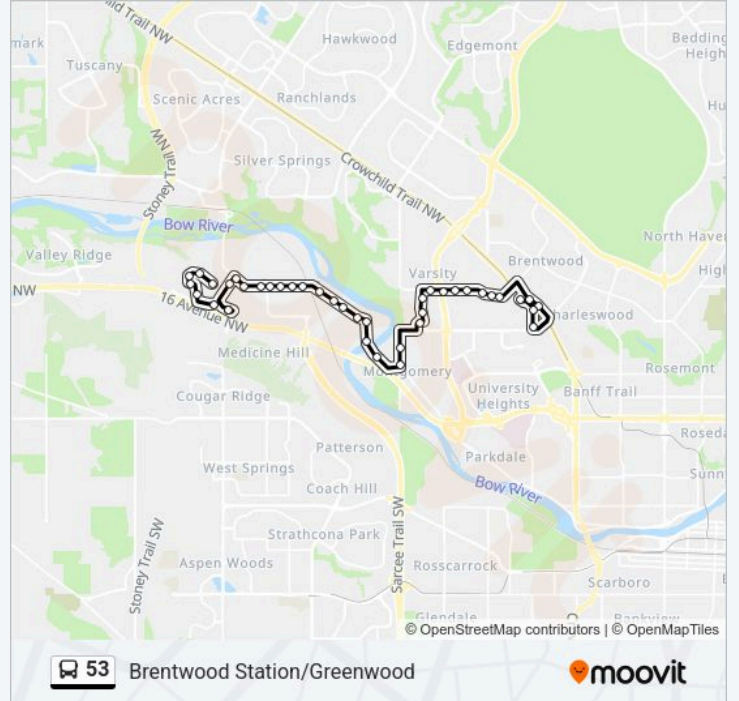

Eb Bowness Rd @ 63 St NW

Eb Bowness Rd @ 61 St NW

Sb Bowness Rd @ 33 Av NW

Sb Bowness Rd @ Bowwood Dr NW

Sb Bowness Rd @ 52 St NW

Nb Home Rd @ Bowness Rd NW

Nb Home Rd @ 20 Av NW

Eb 34 Av NW @ 50 St NW

Nb 49 St NW @ 34 Av NW

Nb 49 St NW @ S. Of 40 Av NW

Eb 40 Av NW @ E. Of 49 St NW

Eb 40 Av Nw@ Shaganappi Tr

Eb 40 Av NW @ 42 St NW

Eb 40 Av NW @ 40 St NW

Eb 40 Av NW @ Vardale Rd

Eb 40 Av Nw@ 37 St NW

Eb 40 Av NW @ 36 St NW

Sb Brentwood Rd @ Brentwood Co-Op NW

Sb Brentwood Rd @ N. Of Charleswood Dr NW

Nb 31 St Nw@ 32 Av NW

Nb 31 St Nw@ 34 Av NW

Brentwood Lrt Station Nb

53 bus time schedules and route maps are available in an offline PDF at moovitapp.com. Use the Moovit App to see live bus times, train schedule or subway schedule, and step-by-step directions for all public transit in Calgary.

© 2025 Moovit - All Rights Reserved