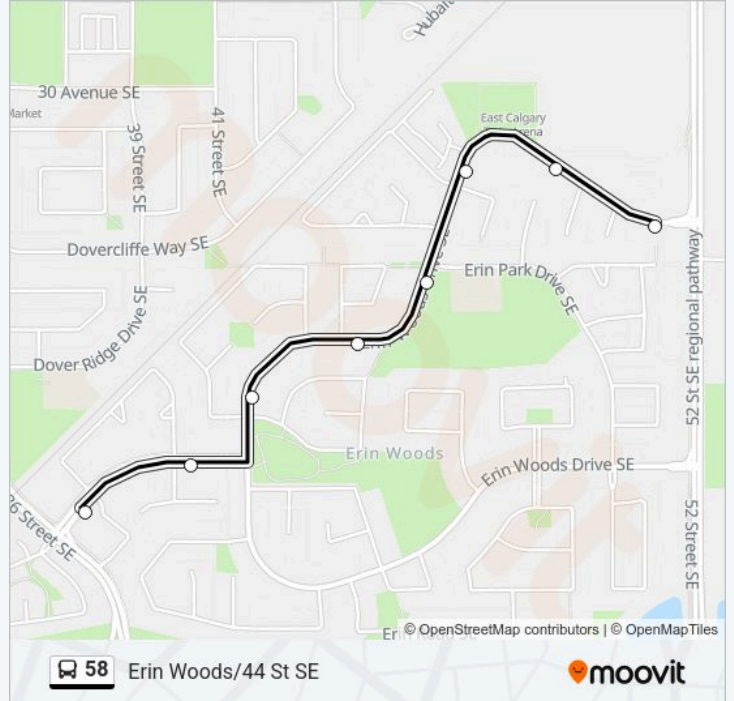

Stops: 36

Trip Duration: 24 min

Line Summary:

Eb 26 Av SE @ 41 St SE

Nb 44 St SE @ 26 Av SE

Nb 44 St SE @ 23 Av SE

Nb 44 St SE @ 19 Av SE

Nb 44 St SE @ 17 Av SE

Marlborough Lrt Station (Nb 36 St Ne)

Marlborough Lrt Station (Eb Marlborough Dr)

Direction: Route 58

8 stops

[VIEW LINE SCHEDULE](#)

Eb Erin Woods Bv @ 36 St SE

Eb Erin Woods Bv @ Erin Woods Pl SE

Nb Erin Woods Dr @ Erin Park Cl SE

Monday	Not Operational
Tuesday	Not Operational
Wednesday	Not Operational
Thursday	Not Operational
Friday	Not Operational
Saturday	05:12
Sunday	Not Operational

58 bus Info

Direction: Route 58

Stops: 8

Trip Duration: 4 min

Line Summary:

Direction: 44 St Se/Erin Woods

29 stops

[VIEW LINE SCHEDULE](#)

- Marlborough Lrt Station (Eb Marlborough Dr)
- Sb Marlborough Wy @ Marlborough Dr NE
- Sb Marlborough Wy @ N.Of Maryvale Dr NE
- Sb Marlborough Wy @ S.Of Maryvale Dr NE
- Eb Memorial Dr @ 39 St SE
- Sb 44 St E @ Memorial Dr
- Sb 44 St SE @ 4 Av SE
- Sb 44 St SE @ 8 Av SE
- Sb 44 St SE @ 11 Av SE
- Sb 44 St SE @ 14 Av SE
- Sb 44 St SE @ 17 Av SE
- Sb 44 St SE @ 21 Av SE
- Sb 44 St SE @ 23 Av SE
- Wb 26 Av SE @ 43 St SE
- Sb 41 St SE @ 26 Av SE
- Sb 41 St SE @ Doverville Cr
- Wb 30 Av SE @ 41 St SE
- Sb 39 St SE @ 30 Av SE