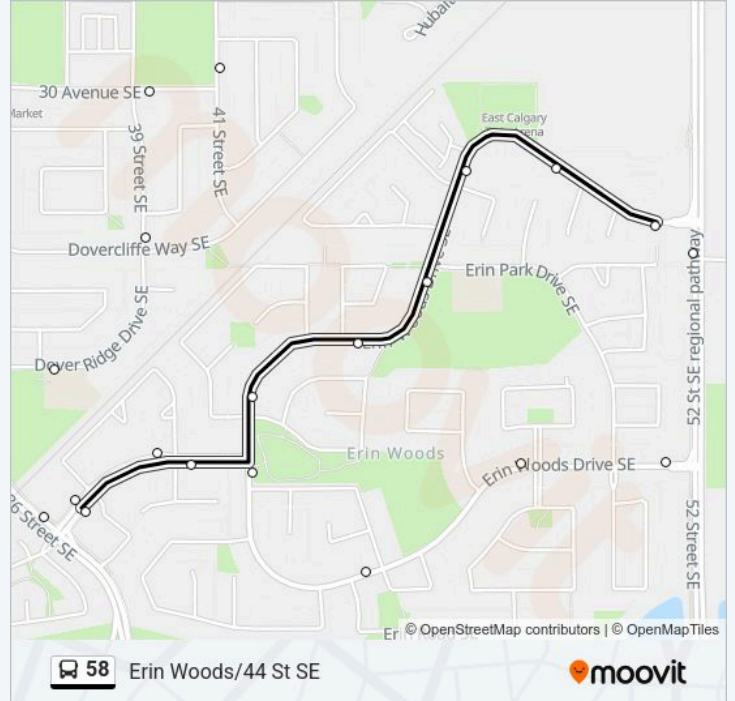

Stops: 36

Trip Duration: 24 min

Line Summary:

Eb 26 Av SE @ 41 St SE

Nb 44 St SE @ 26 Av SE

Nb 44 St SE @ 23 Av SE

Nb 44 St SE @ 19 Av SE

Nb 44 St SE @ 17 Av SE

Nb 44 St SE @ 14 Av SE

Nb 44 St SE @ 11 Av SE

Nb 44 St SE @ 8 Av SE

Nb 44 St SE @ 4 Av SE

Wb Memorial Dr @ 44 St NE

Wb Memorial Dr @ Marlborough Wy NE

Nb 36 St E @ Memorial Dr E

Nb 36 St NE @ S. Of 5 Av NE

Marlborough Lrt Station (Nb 36 St Ne)

Marlborough Lrt Station (Eb Marlborough Dr)

Direction: Route 58

8 stops

[VIEW LINE SCHEDULE](#)

Eb Erin Woods Bv @ 36 St SE

Eb Erin Woods Bv @ Erin Woods Pl SE

Nb Erin Woods Dr @ Erin Park Cl SE

Direction: 44 St Se/Erin Woods

Stops: 29

Trip Duration: 24 min

Line Summary:

Sb Dover Ridge Dr @ Dovercliffe Wy SE

Wb Dover Ridge Dr @ Dover Meadow Cl SE

Sb 36 St SE @ Dover Ridge Dr

Eb Erin Woods Bv @ 36 St SE