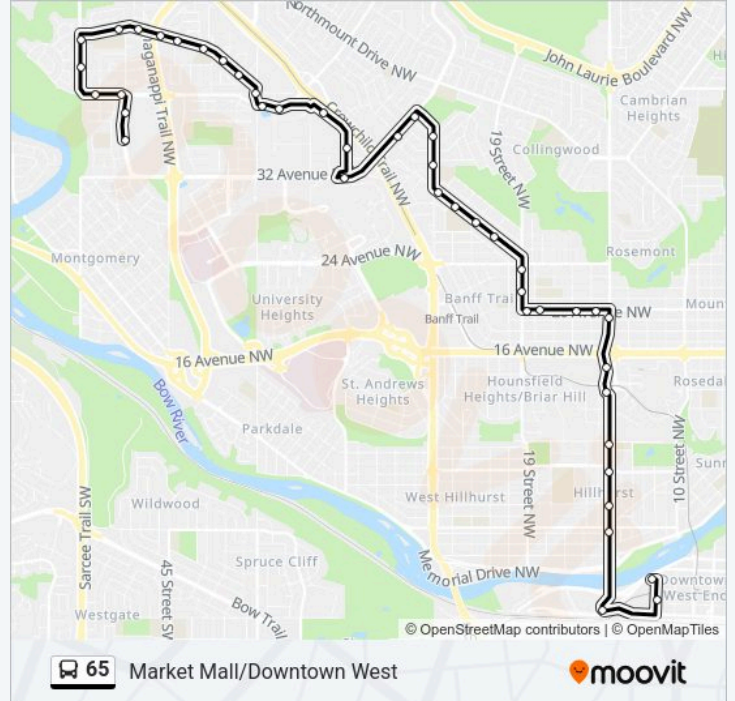

Sb 24 St NW @ Chicoutimi Dr

Sb 24 St NW @ Charlebois Dr

Eb Morley Tr @ 24 St NW

Eb Morley Tr @ 23a St NW

Eb Morley Tr @ 22 St NW

Eb Morley Tr @ 26 Av NW

Sb 19 St NW @ 24 Av NW

Sb 19 St NW @ 22 Av NW

Eb 20 Av NW @ 19 St NW

Eb 20 Av NW @ 18 St NW

Eb 20 Av NW @ 16 St NW

Eb 20 Av NW @ 15 St NW

Sb 14 St NW @ 20 Av NW

Sb 14 St NW @ 16 Av NW

Sb 14 St NW @ 14 Av NW

Sb 14 St NW @ 8 Av NW

Sb 14 St NW @ 6 Av NW

Sb 14 St NW @ 2 Av NW

Sb 14 St NW @ Kensington Rd

Sb 14 St SW @ 9 Av SW

Nb 11 St SW @ 8 Av SW

Wb 6 Av SW @ 11 St SW

Direction: Market Mall

44 stops

[VIEW LINE SCHEDULE](#)

Wb 6 Av SW @ 11 St SW

Wb 6 Av Sw@ 14 St SW

Nb 14 St NW @ Kensington Rd

Nb 14 St NW @ 2 Av NW

Nb 14 St NW @ 5 Av NW

Nb 14 St NW @ 7 Av NW

Nb 14 St NW @ 14 Av NW

65 Market Mall/Downtown West

65 bus Time Schedule

Market Mall Route Timetable:

Monday	05:29-23:52
Tuesday	05:29-23:52
Wednesday	05:29-23:52
Thursday	05:29-23:52
Friday	05:29-23:52
Saturday	06:02-22:42
Sunday	06:02-22:42