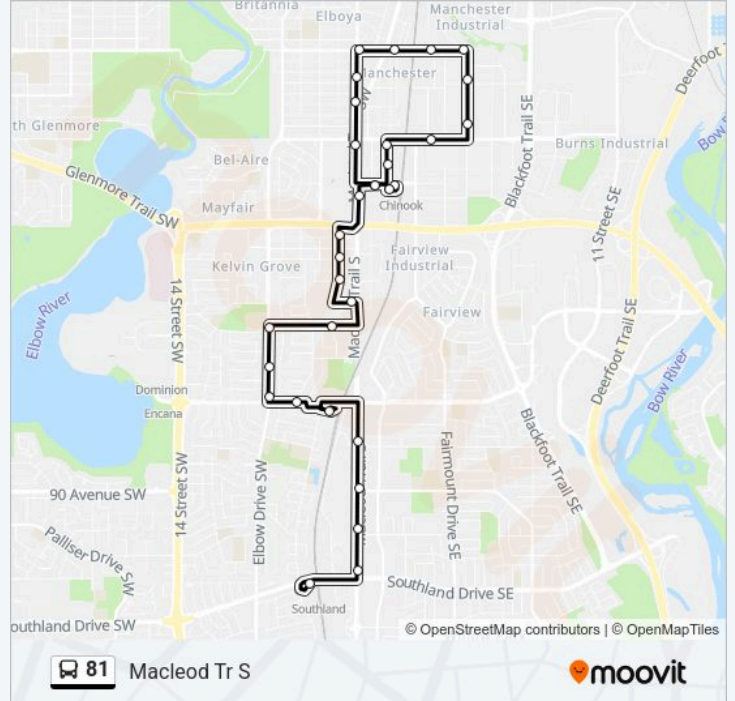

Direction: Macleod Tr SE - South

28 stops

[VIEW LINE SCHEDULE](#)

Chinook Lrt Station Wb
 Sb Macleod Tr @ S. Of 61 Av SW
 Sb 4a St @ 67 Av SW
 Sb 4a St @ 69 Av SW
 Sb 4a St @ Kingsmere Cr SW
 Sb Macleod Tr Frontage Road @ S. Of 73 Av SW
 Wb 75 Av @ 4a St SW
 Sb Elbow Dr @ 75 Av SW
 Sb Elbow Dr @ 78 Av SW
 Sb Elbow Dr @ 80 Av SW
 Eb Heritage Dr @ Elbow Dr SW
 Eb Heritage Dr @ 5 St SW
 Heritage Lrt Station Nb
 Sb Macleod Tr @ Hull Av SW
 Sb Macleod Tr @ 90 Av SE
 Sb Macleod Tr @ 96 Av SW
 Wb Southland Dr @ Macleod Tr S
 Southland Lrt Station Wb
 Sb Southport Rd @ S. Of Southland Dr SW
 Sb Southport Rd @ 99 Av SW
 Sb Southport Rd @ Southport Wy SW

81 bus Info

Direction: Macleod Tr SE - South

Stops: 28

Trip Duration: 42 min

Line Summary:

Sb Bonaventure Dr @ Willow Park Dr SE
 Eb Bonaventure Dr @ E. Fairmont Dr SE
 Sb Bonaventure Dr @ Fairmount Dr SE
 Nb Southport Rd @ Southport Wy SW
 Nb Southport Rd @ 99 Av SW
 Nb Southport Rd @ S. Of Southland Dr SW
 Southland Lrt Station Wb

81 bus Info

Direction: Macleod Tr SE - North
Stops: 32
Trip Duration: 43 min
Line Summary:

Nb 1a St SW @ 60 Av SW

Nb 1a St SW @ 58 Av SW

Eb 58 Av SE @ 1 St SE

Nb 3 St SE @ 58 Av SE

Nb 3 St SE @ 53 Av SE

Wb 50 Av SE @ 3 St SE

Wb 50 Av SE @ 1 St SE

Wb 50 Av SW @ 1 St SW

Wb 50 Av SW @ 4 St SW

Sb 4 St SW @ 52 Av SW

Sb 4 St SW @ 55 Av SW

Sb Macleod Tr @ 58 Av SW

Eb 61 Av SW @ 3 St SW

Chinook Lrt Station Wb