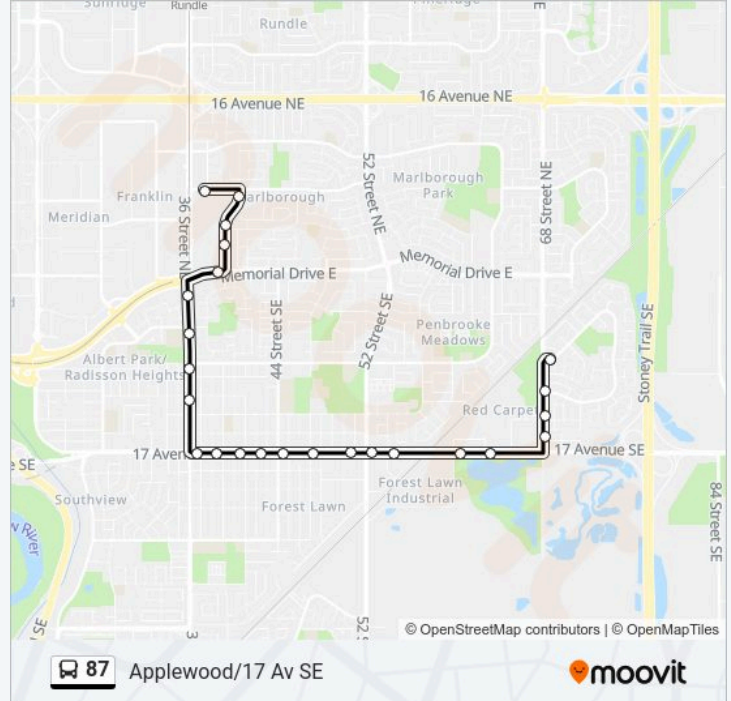

Direction: Marlborough Station

Stops: 29

Trip Duration: 28 min

Line Summary:

Wb 17 Av SE @ 38 St SE

Nb 36 St SE @ 17 Av SE

Nb 36 St SE @ 12 Av SE

Nb 36 St SE @ 8 Av SE

Nb 36 St SE @ Radcliffe Dr

Nb 36 St E @ Memorial Dr E

Nb 36 St NE @ S. Of 5 Av NE

Marlborough Lrt Station (Eb Marlborough Dr)

Direction: 17 Ave SE

24 stops

[VIEW LINE SCHEDULE](#)

Marlborough Lrt Station (Eb Marlborough Dr)

87 bus Info

Direction: 17 Ave SE

Stops: 24

Trip Duration: 22 min

Line Summary:

Eb 17 Av SE @ 60 St SE

Eb 17th Av SE @ 61st St SE

Nb 68 St SE @ 16 Av SE

Nb 68 St SE @ 14 Av SE

Nb 68 St SE @ Applewood Dr (S. Leg) SE

Eb Applewood Dr @ 68 St SE

Direction: Route 87

10 stops

[VIEW LINE SCHEDULE](#)

Eb Applewood Dr @ 68 St SE

Nb Applewood Dr @ Applewood Wy SE