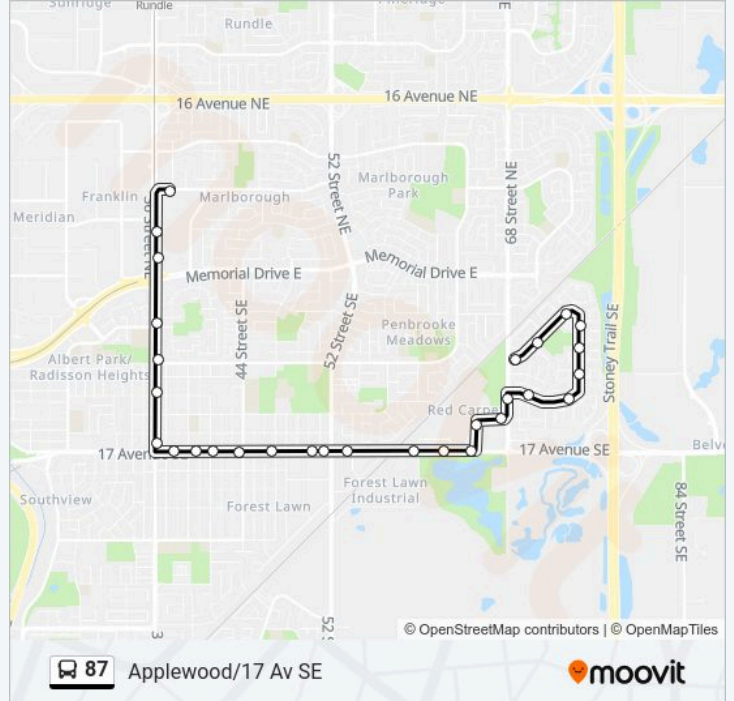

Use the Moovit App to find the closest 87 bus station near you and find out when is the next 87 bus arriving.

Direction: Marlborough Station

29 stops

[VIEW LINE SCHEDULE](#)

- Eb Applewood Dr @ 68 St SE
- Nb Applewood Dr @ Applewood Wy SE
- Eb Applewood Dr @ Appleridge Gr SE
- Sb Applewood Dr @ Appleside Cl SE
- Sb Applewood Dr @ Appleburn Cl SE
- Sb Applewood Dr @ Applemont Cl SE
- Wb Applewood Dr @ Applestone Pa SE
- Wb Applewood Dr @ Appletree Cr SE
- Sb 68 St @ Applewood Dr (S. Leg) SE
- Wb 14 Av SE @ 68 St SE
- Sb 65 St SE @ 14 Av SE
- Wb 17 Av SE @ 65 St SE
- Wb 17th Av SE @ 61st St SE
- Wb 17 Av SE @ 60 St SE
- Wb 17 Av SE @ 54 St SE
- Wb 17 Av SE @ 52 St SE
- Wb 17 Av SE @ 50 St SE
- Wb 17 Av SE @ 47 St SE
- Wb 17 Av SE @ 44 St SE
- Wb 17 Av SE @ 41 St SE
- Wb 17 Av SE @ 40 St SE

Direction: Marlborough Station

Stops: 29

Trip Duration: 28 min

Line Summary:

Wb 17 Av SE @ 38 St SE

Nb 36 St SE @ 17 Av SE

Nb 36 St SE @ 12 Av SE

Nb 36 St SE @ 8 Av SE

Nb 36 St SE @ Radcliffe Dr

Nb 36 St E @ Memorial Dr E

Nb 36 St NE @ S. Of 5 Av NE

Marlborough Lrt Station (Eb Marlborough Dr)

Direction: 17 Ave SE

24 stops

[VIEW LINE SCHEDULE](#)

Marlborough Lrt Station (Eb Marlborough Dr)

Sb Marlborough Wy @ Marlborough Dr NE

Sb Marlborough Wy @ N.Of Maryvale Dr NE

Sb Marlborough Wy @ S.Of Maryvale Dr NE

Wb Memorial Dr @ Marlborough Wy NE

Sb 36 St E @ Memorial Dr

Sb 36 St SE @ Radcliffe Dr

Sb 36 St SE @ 8 Av SE