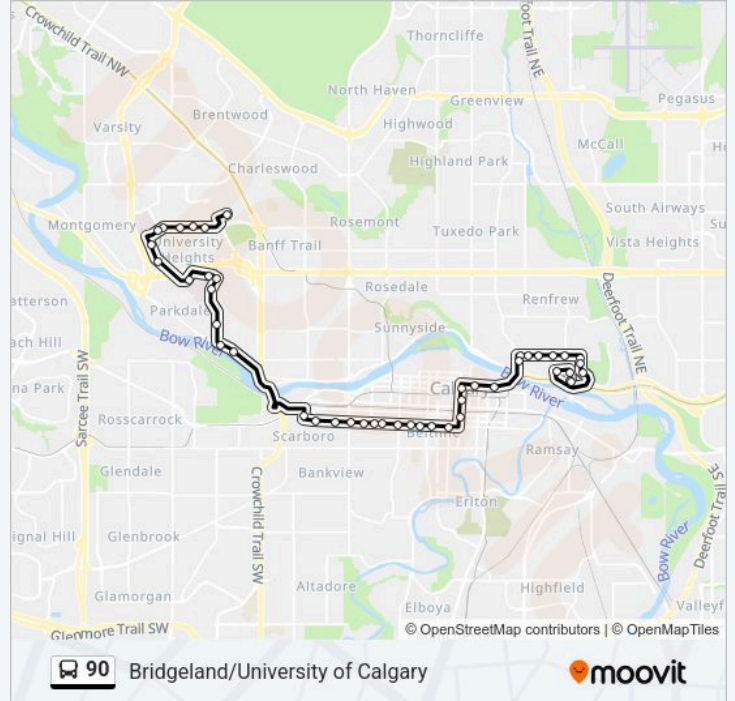

Stops: 45

Trip Duration: 48 min

Line Summary:

Eb 12 Av SW @ 10 St SW

Eb 12 Av Sw@ 8 St SW

Eb 12 Av SW @ 7 St SW

Eb 12 Av SW @ 6 St SW

Eb 12 Av Sw@ 5 St SW

Eb 12 Av SW @ 2 St SW

Nb 1 St SW @ 10 Av SW

Nb 1 St SW @ 8 Av SW Farside

Nb 1 St SW @ 6 Av SW

Eb 5 Av & Centre St S FS

Eb 5 Av SE @ Macleod Tr

Nb Edmonton Tr @ Meredith Rd NE

Eb 1 Av NE @ Edmonton Tr

Eb 1 Av Ne@ 6 St NE

Eb 1 Av NE @ 7 St NE

Eb 1 Av NE @ 8a St NE

Eb 1 Av Ne@ 10 St NE

Sb 12 St NE @ 1 Av NE

Sb 12 St E @ Centre Av E

Eb 12 St NE @ Mcdougall Rd

Nb 9 St NE @ Mcdougall Rd

Sb 11 St Ne@ Mcdougall Rd

Sb 11 St NE @ Bow Valley Ln

Eb Bow Valley Ln @ 11 St NE

Direction: University Of Calgary

36 stops

[VIEW LINE SCHEDULE](#)

Eb Bow Valley Ln @ 11 St NE

Nb 11a St @ Colonel Baker Pl NE