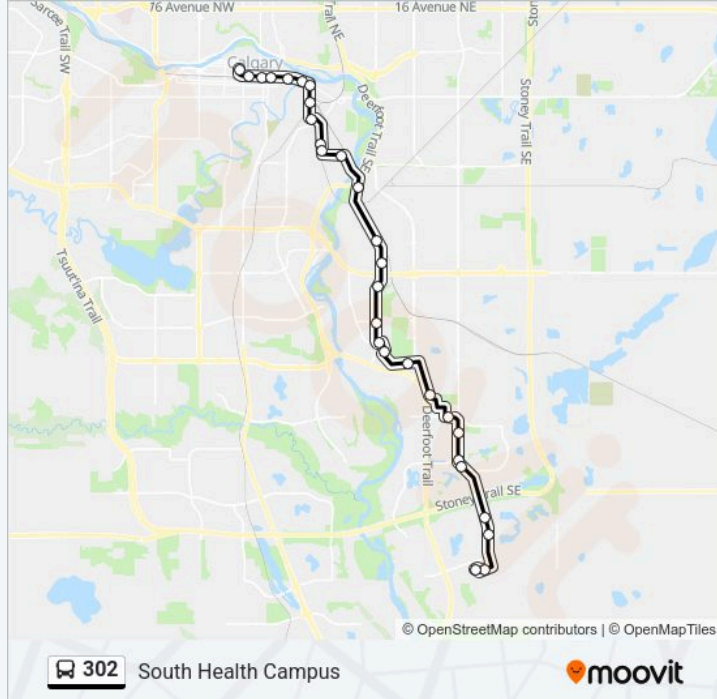

Sb Ogden Rd @ 69 Av SE

Sb Ogden Rd @ 78 Av SE

Sb 24 St SE @ 85 Av SE

Sb 24 St SE @ Quarry Park Bv

Eb 107 Av SE @ 24 St SE

### 302 bus Info

**Direction:** South Health Campus

**Stops:** 29

**Trip Duration:** 60 min

**Line Summary:**

Sb Douglas Glen Term North Bay

Eb 114 Av SE @ 35 St SE

Sb 40 St SE @ 122 Av SE

Eb 130 Av SE @ 48 St SE

Sb 52 St SE @ Prestwick Ga

Sb 52 St SE @ Mckenzie Towne Bv

Sb 52 St SE @ Mckenzie Terminal

Sb 52 St @ Auburn Bay Dr SE

Sb 52 St @ Auburn Meadows Dr SE

Wb Market St @ 45 St SE

Wb Front St @ Main Ent. South Health Campus SE

**Direction: City Centre**

3 stops

[VIEW LINE SCHEDULE](#)

Sb 5 St SW @ 7 Av SW

Eb 9 Av SW @ 2 St SW

Eb 9 Av S @ Centre St S

**302 bus Time Schedule**

City Centre Route Timetable: