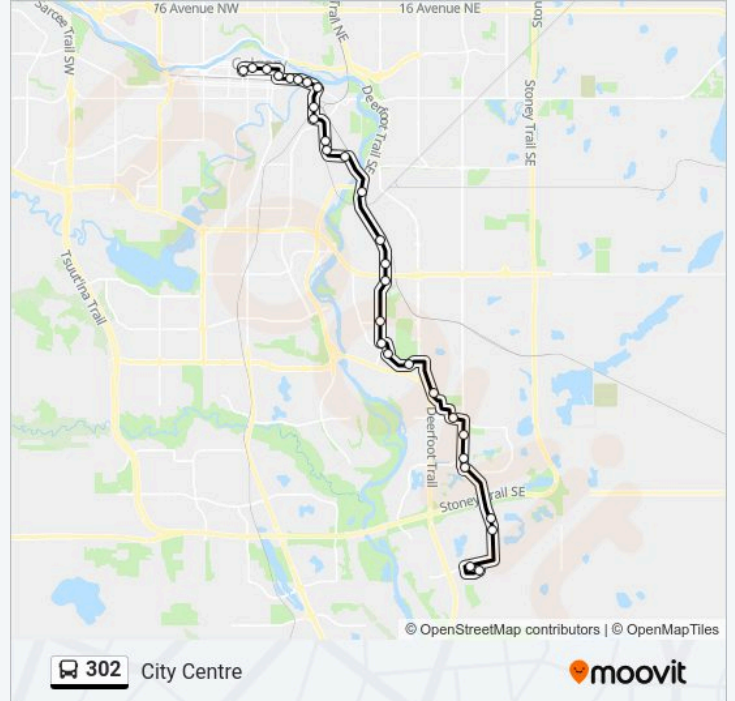

Nb 24 St SE @ 86 Av SE

Nb Ogden Rd @ 78 Av SE

Nb Ogden Rd @ 69 Av SE

Nb Ogden Rd @ 50 Av SE

Wb Ogden Rd @ 16a St SE

Nb Ogden Rd @ 38 Av SE

Nb Ogden Rd @ 34 Av SE

Nb 11 St SE @ 26 Av SE

**Direction:** City Centre

**Stops:** 30

**Trip Duration:** 53 min

**Line Summary:**

Nb 11 St SE @ 21 Av SE

Wb 9 Av @ 12 St SE

Wb 9 Av @ 9 St SE

Wb 9 Av SE @ the Confluence

Wb 9 Av @ 6 St SE

Nb 3 St @ 7 Av SE

Wb 6 Av @ 1 St SE

Wb 6 Av SW @ 2 St SW

Sb 5 St SW @ 7 Av SW

### Direction: South Health Campus

29 stops

[VIEW LINE SCHEDULE](#)

Sb 5 St SW @ 7 Av SW

Eb 9 Av SW @ 2 St SW

Eb 9 Av S @ Centre St S

Eb 9 Av @ Macleod Tr SE

Eb 9 Av SE @ 6 St SE