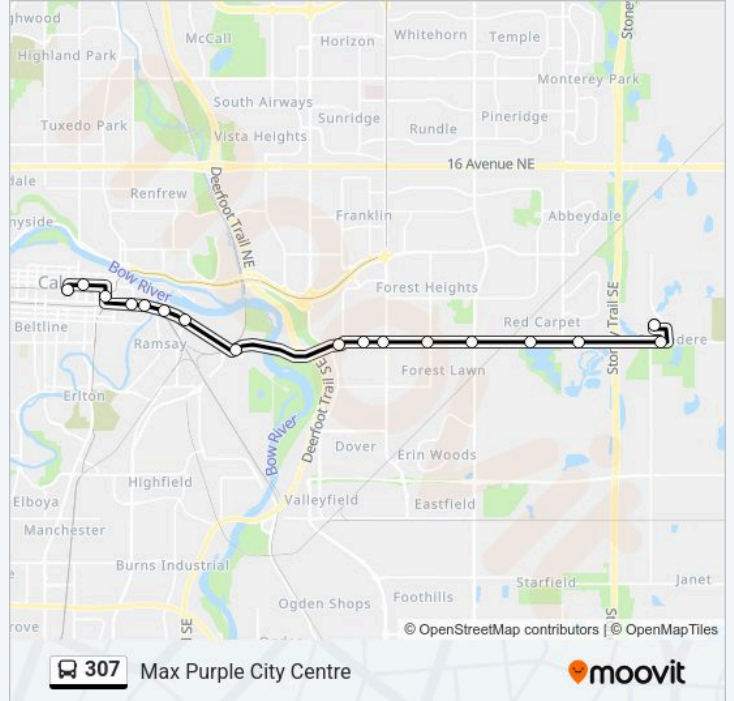

52nd Street SE Station (Wb)

44th Street SE Station (Wb)

36th Street SE Station (Wb)

33rd Street SE Station (Wb)

26th Street SE Station (Wb)

9th Avenue SE Station (Wb)

Wb 9 Av @ 12 St SE

Wb 9 Av @ 9 St SE

Wb 9 Av SE @ the Confluence

Wb 9 Av @ 6 St SE

Nb 3 St @ 7 Av SE

307 bus Time Schedule

Max Purple City Centre Route Timetable:

Monday	05:23-23:47
Tuesday	05:23-23:47
Wednesday	05:23-23:47
Thursday	05:23-23:47
Friday	05:23-23:47
Saturday	05:38-22:58
Sunday	05:38-22:58

307 bus Info

Direction: Max Purple City Centre

Stops: 20

Trip Duration: 33 min

Line Summary:

Wb 6 Av @ 1 St SE

Sb 1 St SW @ 7th Av SW

Direction: Max Purple Chestermere

26 stops

[VIEW LINE SCHEDULE](#)

Sb 1 St SW @ 7th Av SW

Eb 9 Av S @ Centre St S

Eb 9 Av @ Macleod Tr SE

Eb 9 Av SE @ 6 St SE

Eb 9 Av @ 8 St SE

Eb 9 Av SE @ 12 St SE