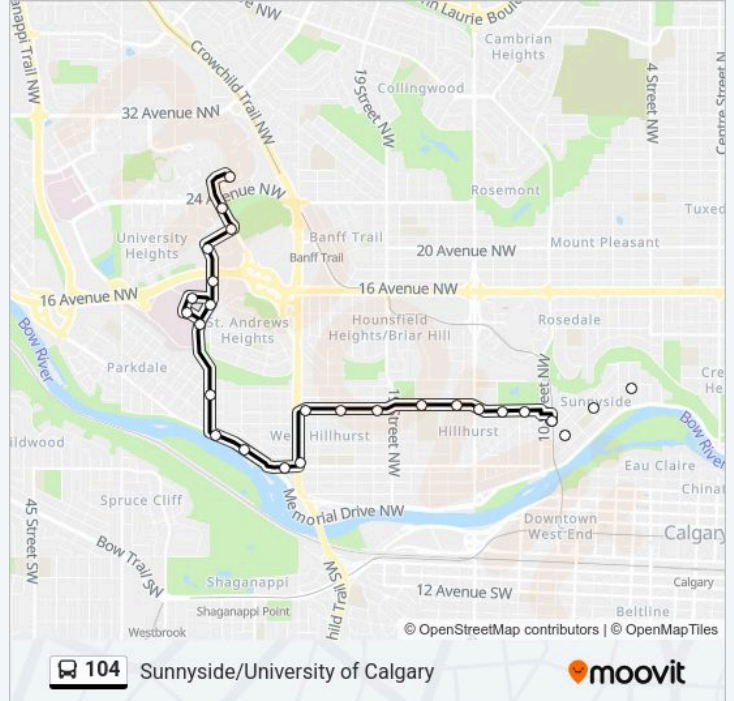

Eb 6 Av Nw@ 18 St NW

Eb 6 Av NW @ 16 St NW

Eb 5 Av NW @ 14 St NW

Eb 5 Av Nw@ 12 St NW

104 bus Time Schedule

Sunnyside Route Timetable:

Monday	05:42-00:58
Tuesday	05:42-00:58
Wednesday	05:42-00:58
Thursday	05:42-00:58
Friday	05:42-00:58
Saturday	06:00-21:30
Sunday	06:00-21:30

104 bus Info**Direction:** Sunnyside**Stops:** 26**Trip Duration:** 25 min**Line Summary:**

Eb 5 Av NW @ 11 St NW

Sunnyside Lrt Station (Sb 9a St NW @ 4 Av Nw)

Nb 2 Av Nw@ 9 St NW

Nb 2 Av NW @ 7 St NW

Nb @ 5 St NW Terminal

Direction: University Of Calgary

26 stops

[VIEW LINE SCHEDULE](#)

Nb @ 5 St NW Terminal

Sb 2 Av NW @ 6 St NW

Wb 2 Av @ 9 St NW

Nb 10 St NW @ 3 Av NW

Wb 5 Av NW @ 11 St NW