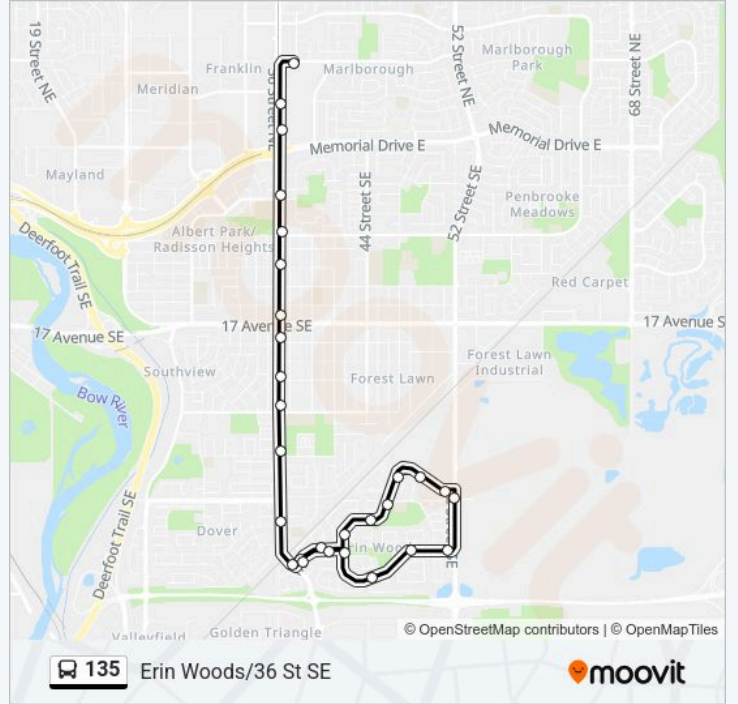

**Stops:** 28

**Trip Duration:** 25 min

**Line Summary:**

Nb 36 St SE @ 26 Av SE  
 Nb 36 St SE @ 23 Av SE  
 Nb 36 St SE @ 19 Av SE  
 Nb 36 St SE @ 17 Av SE  
 Nb 36 St SE @ 12 Av SE  
 Nb 36 St SE @ 8 Av SE  
 Nb 36 St SE @ Radcliffe Dr  
 Nb 36 St E @ Memorial Dr E  
 Nb 36 St NE @ S. Of 5 Av NE  
 Marlborough Lrt Station (Eb Marlborough Dr)

**135 bus Info**

**Direction:** Marlborough Station

**Stops:** 28

**Trip Duration:** 26 min

**Line Summary:**

Nb 36 St SE @ 26 Av SE

Nb 36 St SE @ 23 Av SE

Nb 36 St SE @ 19 Av SE

Nb 36 St SE @ 17 Av SE

Nb 36 St SE @ 12 Av SE

Nb 36 St SE @ 8 Av SE

Nb 36 St SE @ Radcliffe Dr

Nb 36 St E @ Memorial Dr E

Nb 36 St NE @ S. Of 5 Av NE

Marlborough Lrt Station (Eb Marlborough Dr)

135 bus time schedules and route maps are available in an offline PDF at [moovitapp.com](https://moovitapp.com). Use the Moovit App to see live bus times, train schedule or subway schedule, and step-by-step directions for all public transit in Calgary.

© 2025 Moovit - All Rights Reserved