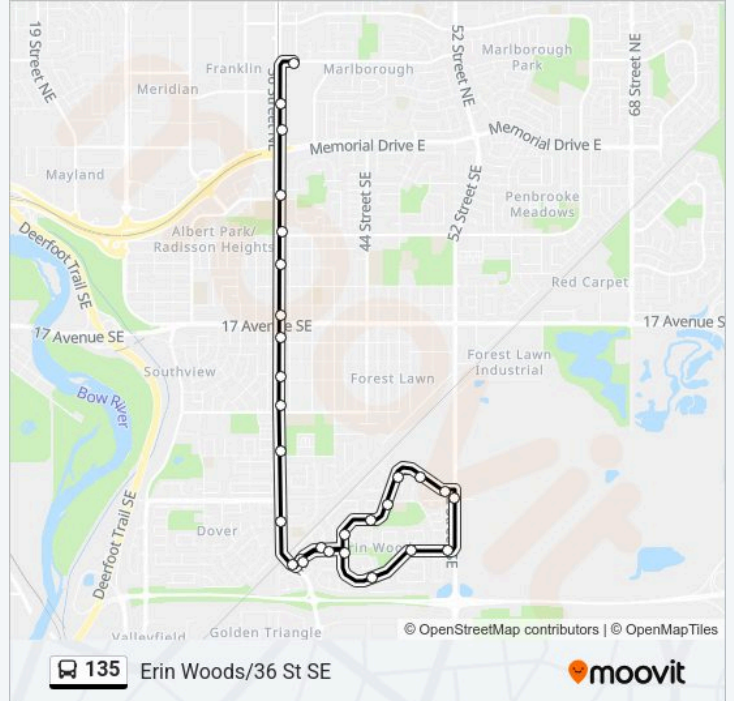

**135 bus Info****Direction:** 36 St Se/Erin Woods**Stops:** 15**Trip Duration:** 14 min**Line Summary:**

**Direction: 36 St Se/Erin Woods**

28 stops

[VIEW LINE SCHEDULE](#)

- Eb Erin Woods Bv @ 36 St SE
- Eb Erin Woods Bv @ Erin Woods Pl SE
- Nb Erin Woods Dr @ Erin Park Cl SE
- Eb Erin Woods Dr @ Erin Grove Cl SE
- Nb Erin Woods Dr @ Erin Park Dr SE
- Nb Erin Woods Dr @ Erin Grove Ba SE
- Eb Erin Woods Dr @ Erin Woods Tc SE
- Eb Erin Woods Dr @ 52 St SE
- Sb 52 St SE @ Erin Woods Dr (N. Leg) SE
- Wb Erin Woods Dr @ 52 St SE
- Wb Erin Woods Dr @ Erin Meadows Gr SE
- Wb Erin Woods Dr @ Erin Green Wy SE
- Nb Erin Woods Dr @ Erin Green Wy SE
- Wb Erin Woods Bv @ Erin Dale Cr SE
- Sb Erin Woods Bv @ Erin Dale Cr SE
- Nb 36 St SE @ Erin Woods Bv
- Nb 36 St SE @ Dover Ridge Dr
- Nb 36 St SE @ 30 Av SE

**135 bus Time Schedule**

36 St Se/Erin Woods Route Timetable:

Monday	18:27
Tuesday	18:27
Wednesday	18:27
Thursday	18:27
Friday	18:27
Saturday	Not Operational
Sunday	Not Operational

**135 bus Info**

**Direction:** 36 St Se/Erin Woods

**Stops:** 28

**Trip Duration:** 25 min

**Line Summary:**

Nb 36 St SE @ 26 Av SE  
 Nb 36 St SE @ 23 Av SE  
 Nb 36 St SE @ 19 Av SE  
 Nb 36 St SE @ 17 Av SE  
 Nb 36 St SE @ 12 Av SE  
 Nb 36 St SE @ 8 Av SE  
 Nb 36 St SE @ Radcliffe Dr  
 Nb 36 St E @ Memorial Dr E  
 Nb 36 St NE @ S. Of 5 Av NE  
 Marlborough Lrt Station (Eb Marlborough Dr)

**135 bus Info**

**Direction:** Marlborough Station

**Stops:** 28

**Trip Duration:** 26 min

**Line Summary:**

Nb 36 St SE @ 26 Av SE

Nb 36 St SE @ 23 Av SE

Nb 36 St SE @ 19 Av SE