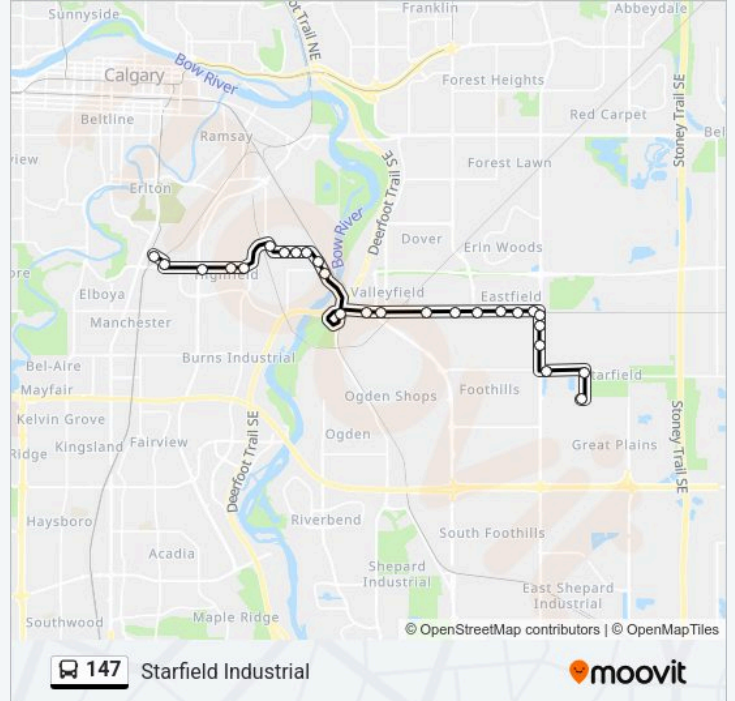

147 bus Info**Direction:** 39 Avenue Station**Stops:** 26**Trip Duration:** 28 min**Line Summary:**

Wb 42 Av SE @ 8 St SE

Wb 42 Av SE @ Cleveland Cr SE

Wb 42 Av SE @ E. Of 1 St SE

Nb Macleod Tr @ 42 Av SE

Eb 50 Av SE @ 23 St SE Near-Side

Eb 50 Av SE @ Barlow Tr SE

50 Av SE / Pathway

Eb 50 Av @ 35 St SE

Eb 50 Av SE @ 36 St SE

Eb 50 Av SE @ 43 St SE

147 bus Time Schedule

Starfield Industrial Route Timetable:

Monday	05:30-18:00
Tuesday	05:30-18:00
Wednesday	05:30-18:00
Thursday	05:30-18:00
Friday	05:30-18:00
Saturday	Not Operational
Sunday	Not Operational

147 bus Info

Direction: Starfield Industrial

Stops: 26

Trip Duration: 26 min

Line Summary:

Eb 50 Av SE @ 47 St SE
Eb 50 Av SE @ 51 St SE
Sb 52 St SE @ 50 Av SE
Sb 52 St SE @ 52 Av SE
Sb 52 St SE @ 54 Av SE
Eb 61 Av SE @ 52 St SE
Sb 57 St SE @ 61 Av SE
Wb 68 Av SE @ 57 St SE