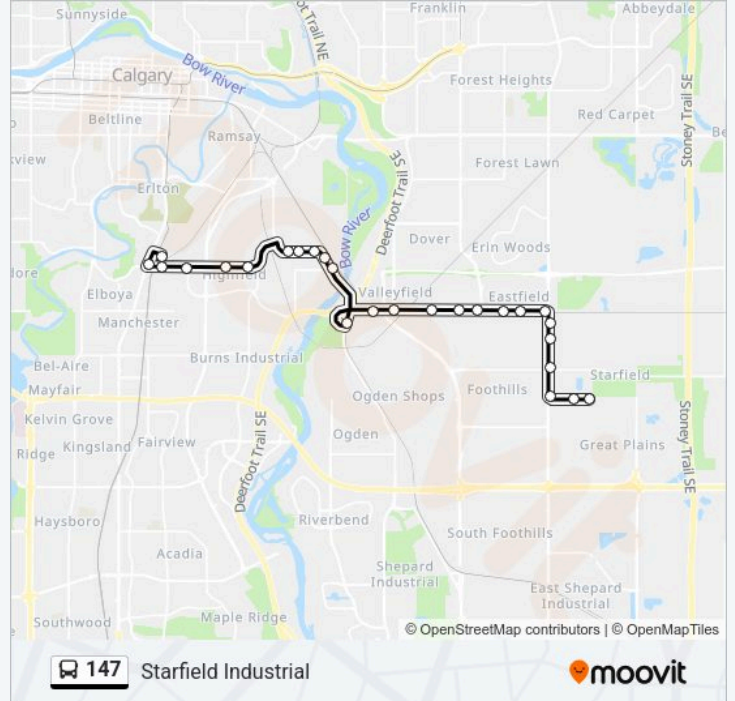

Use the Moovit App to find the closest 147 bus station near you and find out when is the next 147 bus arriving.

Direction: 39 Avenue Station

26 stops

[VIEW LINE SCHEDULE](#)

Wb 68 Av SE @ 57 St SE

Wb 68 Av SE @ 55 St SE

Wb 50 Av SE @ 35 St SE

Wb 50 Av SE @ 30 St Se.

Wb 50 Av SE @ 25 St SE

Wb 50 Av SE @ 23 St SE Far-Side

Nb Ogden Rd @ 50 Av SE

Nb Ogden Rd @ 42 Av SE

Nb Ogden Rd @ 17a St SE

Wb Ogden Rd @ 16a St SE

147 bus Info**Direction:** 39 Avenue Station**Stops:** 26**Trip Duration:** 28 min**Line Summary:**

Wb 42 Av SE @ 8 St SE

Wb 42 Av SE @ Cleveland Cr SE

Wb 42 Av SE @ E. Of 1 St SE

Nb Macleod Tr @ 42 Av SE

Eb 39 Av SE @ Burnsland Rd

Direction: Starfield Industrial

26 stops

[VIEW LINE SCHEDULE](#)

Eb 39 Av SE @ Burnsland Rd

Sb 39 Av SE @ 42 Av SE

Eb 42 Av SE @ Blackfoot Tr

Eb 42 Av SE @ 9 St SE