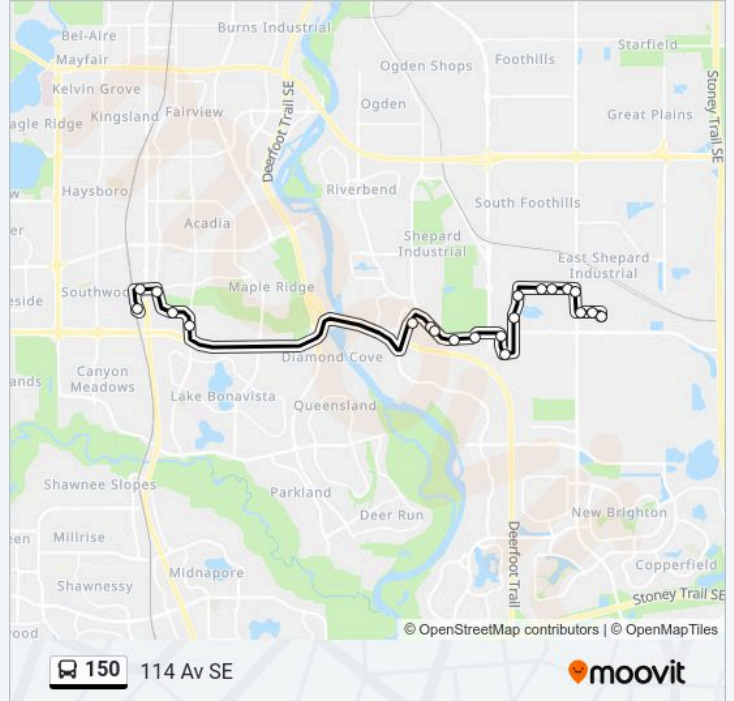

Direction: 114 Av SE

21 stops

[VIEW LINE SCHEDULE](#)

Anderson Lrt Station

Eb Southport Wy @ Southport Rd SW

Sb Bonaventure Dr @ Willow Park Dr SE

Eb Bonaventure Dr @ W. Of Fairmount Dr SE

Sb Bonaventure Dr @ Fairmount Dr SE

Nb 42 St SE @ 110 Av SE

Eb 106 Av SE @ 46 St SE

Eb 106 Av SE @ 48 St SE

Eb 106 Av SE @ 50 St SE

Sb 52 St SE @ 106 Av SE

Eb Dufferin Bv @ 52 St SE

Eb Dufferin Bv @ 54 St SE

Sb 56 St SE @ Dufferin Bv

150 bus Info**Direction:** 114 Av SE**Stops:** 21**Trip Duration:** 27 min**Line Summary:**

Direction: Anderson Station

23 stops

[VIEW LINE SCHEDULE](#)

- Sb 56 St SE @ Dufferin Bv
- Sb 56 St SE @ 114 Av SE (Nearside)
- Nb 52 St SE @ 114 Av SE
- Nb 52 St SE @ Dufferin Bv SE
- Wb 106 Av SE @ 52 St SE
- Wb 106 Av SE @ 50 St SE
- Wb 106 Av SE @ 48 St SE
- Wb 106 Av SE @ 46 St SE
- Sb 42 St SE @ 106 Av SE
- Sb 42 St SE @ 110 Av SE
- Sb 42 St SE @ 112 Av SE
- Wb 116 Av SE @ 42 St SE
- Nb 40 St SE @ 116 Av SE
- Wb 114 Av SE @ 35 St SE
- Wb 114 Av SE @ W. Of 35 St SE
- Wb 114 Av SE (Wbay) @ 29 St SE
- Sb 24 St @ Douglas Glen Ga SE
- Nb Bonaventure Dr @ S. Of Fairmount Dr SE

150 bus Info

Direction: Anderson Station

Stops: 23

Trip Duration: 29 min

Line Summary:

Wb Bonaventure Dr @ Fairmount Dr SE

Wb Bonaventure Dr @ W. Of Fairmount Dr SE

Wb Willow Park Dr @ Bonaventure Dr SE