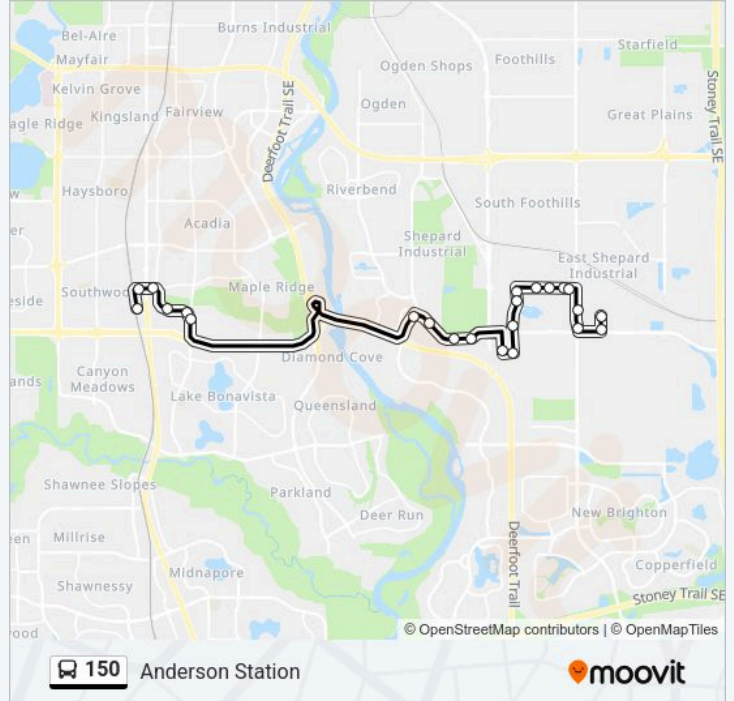

Wb Bonaventure Dr @ Fairmount Dr SE

Wb Bonaventure Dr @ W. Of Fairmount Dr SE

Wb Willow Park Dr @ Bonaventure Dr SE

Wb Southport Wy @ Southport Rd SW

Anderson Lrt Station

150 bus time schedules and route maps are available in an offline PDF at moovitapp.com. Use the Moovit App to see live bus times, train schedule or subway schedule, and step-by-step directions for all public transit in Calgary.

© 2025 Moovit - All Rights Reserved